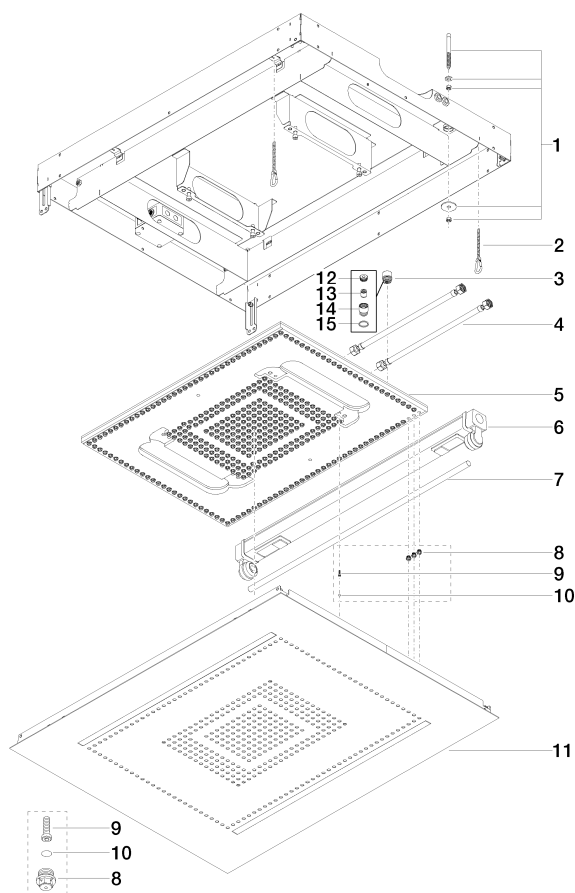

Душ - Deque

RAIN SKY M Дождевая панель для монтажа на потолке - нержавеющая сталь

Артикульный номер: 41 100 979-85

Спецификация запасных частей

№	Артикульный №	Наименование	Расходуемое кол-во
1	04 30 35 006 01 90	Крепление -	4
2	04 21 50 004 00 90	Крепление -	2
3	04 24 03 027 01 90	трубопровод -	4
4	12 502 970 90	Напорный шланг 1/2" x 1/2" x 400 мм -	4
5	04 12 05 004 00 90	Душевая лейка -	2
6	08 18 50 540 90	Светильник -	2
7	08 18 50 541 90	Светильник -	2
8	04 29 03 035 00 90	Jet Ø 1,8 мм -	365
9	09 30 30 047 90	Крепление M8 x 30 мм -	4
10	09 31 20 036 90	Донный клапан -	4
11	04 11 02 113 03-85	Cover plate RainSky E - нержавеющая сталь полированная	1
12	09 24 04 112 10 90	Переключение Ø 21 x 10 мм -	4
13	09 23 01 042 90	Трубчатый аэратор Ø 14,85 x 16 мм -	4
14	09 24 03 027 90	ниппель Ø 24 x 27,5 мм -	4
15	09 14 20 025 90	Прокладка Vf 3110 26 x 21,5 x 2,5 мм -	4