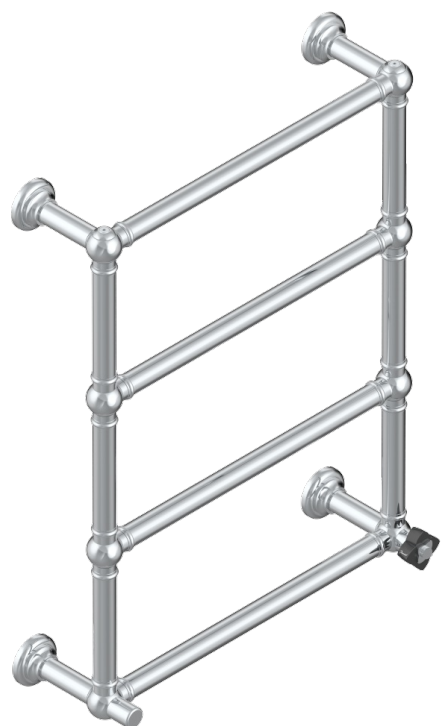

PETALE DE CRISTAL, ЧЕРНЫЙ ХРУСТАЛЬ

THG[®]
PARIS

U6D-TWT4H1

Полотенцесушитель Традиционный, 4 перекладины, 625 мм х 825 мм, водяной, с 1 декоративной крестовой рукояткой

72822

13/02/2020

ХАРАКТЕРИСТИКИ

- Pétale de Cristal, черный хрусталь
- Полотенцесушитель Традиционный, 4 перекладины, 625 мм х 825 мм, водяной, с 1 декоративной крестовой рукояткой

ТЕХНИЧЕСКИЕ ХАРАКТЕРИСТИКИ

- Pression : 0,5 bars < P < 3 bars (recommandée)
- Pressure : 7.25 psi < P < 43.5 psi (advised)
- Température eau maximale conseillée : 60°C
- Maximum water temperature advised: 140°F
- Hauteur minimale au sol (maximum height from the ground) : 60 cm (24")
- Puissance / Power : 86W à Delta T 30

ДОСТУПНЫЕ ВАРИАНТЫ ПОКРЫТИЙ

Blush PVD - H62
Graphite PVD - H64
Matt Umber PVD - H67
Matt blush PVD - H60
Matt graphite PVD - H65
Umber PVD - H66

Бронза - D01
Золото - F01
Матовое золото - F07
Матовое светлое золото - F31
Матовый никель - C01
Матовый хром - C02

Никель - B01
Покрытие PVD бронза - F33
Покрытие PVD золотистый цвет - H52
Покрытие PVD латунь - H49
Покрытие PVD матовая бронза - F34
Покрытие PVD матовая латунь - H50

Покрытие PVD матовый золотистый - H53
Покрытие PVD матовый никель - H56
Покрытие PVD никель - H55
Светлое золото - F30
Хром - A02