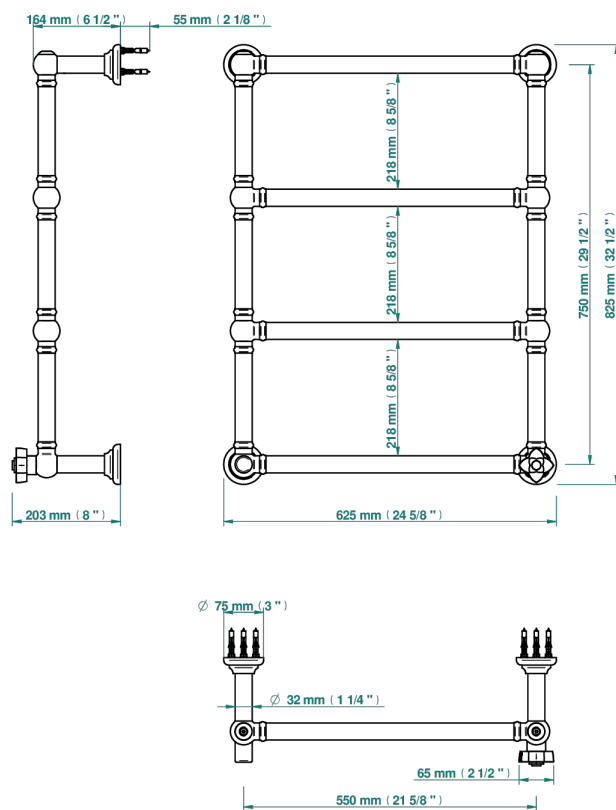

PETALE DE CRISTAL, ЧЕРНЫЙ ХРУСТАЛЬ

THG[®]
PARIS

U6D-TWT4H1

Полотенцесушитель Традиционный, 4 перекладины, 625 мм х 825 мм, водяной, с 1 декоративной крестовой рукояткой

72822

13/02/2020

ХАРАКТЕРИСТИКИ

- Pétale de Cristal, черный хрусталь
- Полотенцесушитель Традиционный, 4 перекладины, 625 мм х 825 мм, водяной, с 1 декоративной крестовой рукояткой

ТЕХНИЧЕСКИЕ ХАРАКТЕРИСТИКИ

- Pression : 0,5 bars < P < 3 bars (recommandée)
- Pressure : 7.25 psi < P < 43.5 psi (advised)
- Température eau maximale conseillée : 60°C
- Maximum water temperature advised: 140°F
- Hauteur minimale au sol (maximum height from the ground) : 60 cm (24")
- Puissance / Power : 86W à Delta T 30