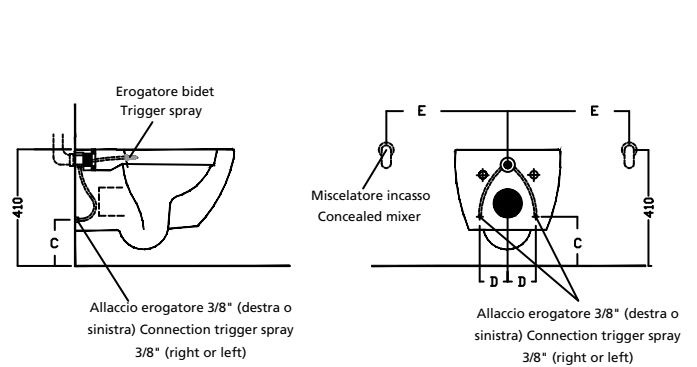

VASO CON BIDET INTEGRATO

Nozzle WC with universal outlet
WC mit integriert bidet

Vaso filo muro
Wc back-to-wall
Stand Wc

Vaso filo muro-Wc back-to-wall-Stand Wc

	A	B	C	D	E
FUSION RIM	540	355	357	60	da 350 a 450
FUSION	540	355	355	50	da 350 a 450
LE FIABE	555	285	355	70	da 350 a 450

Vaso Sospeso
Wall-hung WC
Hang Wc

Vaso Sospeso-Wall-hung WC-Hang Wc

	A	B	C	D	E
FUSION RIM	540	355	160	80	da 350 a 450
FUSION	540	355	160	80	da 350 a 450
FUSION COMPACT	485	355	160	80	da 350 a 450
LE FIABE	555	285	160	90	da 350 a 450
ERIKA PRO Q	530	345	160	70	da 350 a 450
ERIKA PRO	530	270	160	80	da 350 a 450

Y1H701 ✓

Questo sistema trasforma i WC sospesi e back-to wall in Wc-bidet.
This system transforms wall-hung and back-to-wall WC in Wc-bidet.