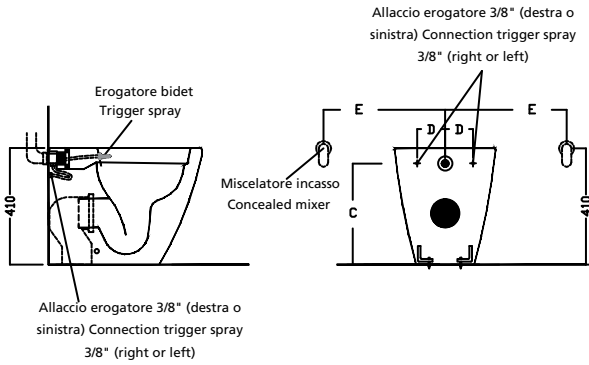

VASO CON BIDET INTEGRATO

Nozzle WC with universal outlet
WC mit integriert bidet

Vaso filo muro
Wc back-to-wall
Stand Wc

Vaso filo muro-Wc back-to-wall-Stand Wc

	A	B	C	D	E
FUSION RIM	540	355	357	60	da 350 a 450
FUSION	540	355	355	50	da 350 a 450
LE FIABE	555	285	355	70	da 350 a 450

Vaso Sospeso
Wall-hung WC
Hang Wc

Vaso Sospeso-Wall-hung WC-Hang Wc

	A	B	C	D	E
FUSION RIM	540	355	160	80	da 350 a 450
FUSION	540	355	160	80	da 350 a 450
FUSION COMPACT	485	355	160	80	da 350 a 450
LE FIABE	555	285	160	90	da 350 a 450
ERIKA PRO Q	530	345	160	70	da 350 a 450
ERIKA PRO	530	270	160	80	da 350 a 450

Y1H701 ✓

Questo sistema trasforma i WC sospesi e back-to wall in Wc-bidet.
This system transforms wall-hung and back-to-wall WC in Wc-bidet.