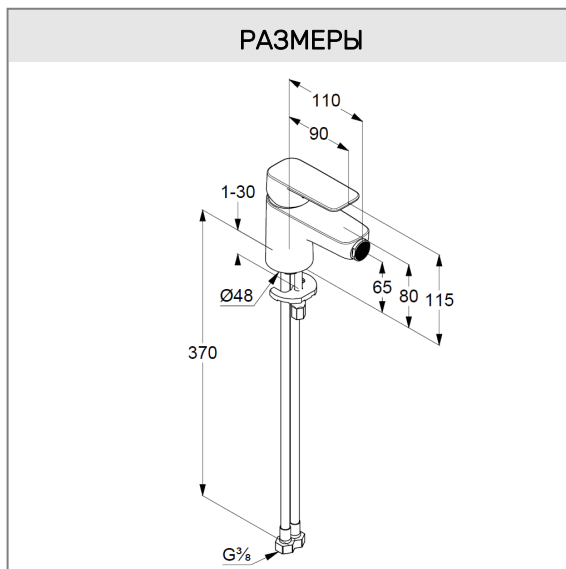

**KLUDI PURE&STYLE**

однорычажный смеситель для биде DN 15

**№ артикула:**

40 217 05 75

**Поверхность:**

хром

**Описание:**

однорычажный смеситель для биде DN 15  
 монтаж на одно отверстие  
 литой рычаг  
 керамический картридж с ограничителем  
 горячей воды  
 аэратор s-pointer Eco PCA M 24 x 1  
 расход воды 6 л/мин при давлении 3 бара  
 без донного клапана  
 гибкая подводка G 3/8  
 система быстрого монтажа

**ФОТО**

**РАЗМЕРЫ**

**ГРАФИК РАСХОДА ВОДЫ**