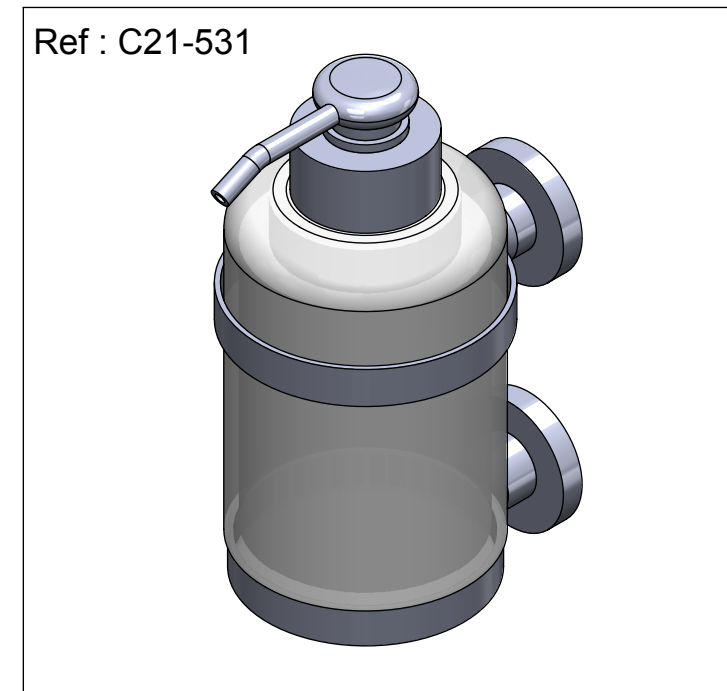

Collection : Alizé à manettes

Distributeur de savon liquide mural. GM, obsidienne, cont.360ml.

Wall-mounted soap dispenser. large size, obsidian, cont.360ml.

Ref : C21-531

CRISTAL & BRONZE

PARIS • 1937

13/11/2020-1