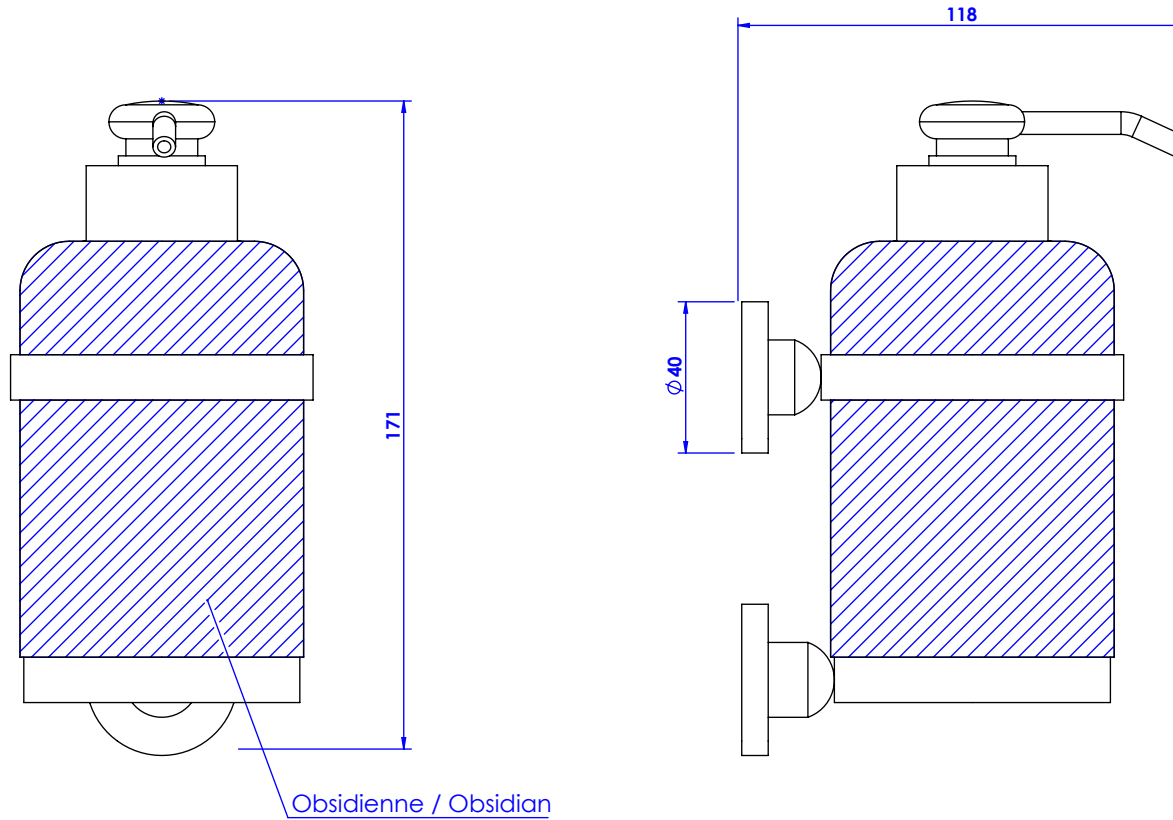

Collection : Alizé à manettes

Distributeur de savon liquide mural. GM, obsidienne, cont.360ml.

Wall-mounted soap dispenser. large size, obsidian, cont.360ml.

Ref : C21-531

CRISTAL & BRONZE

PARIS • 1937

13/11/2020-1