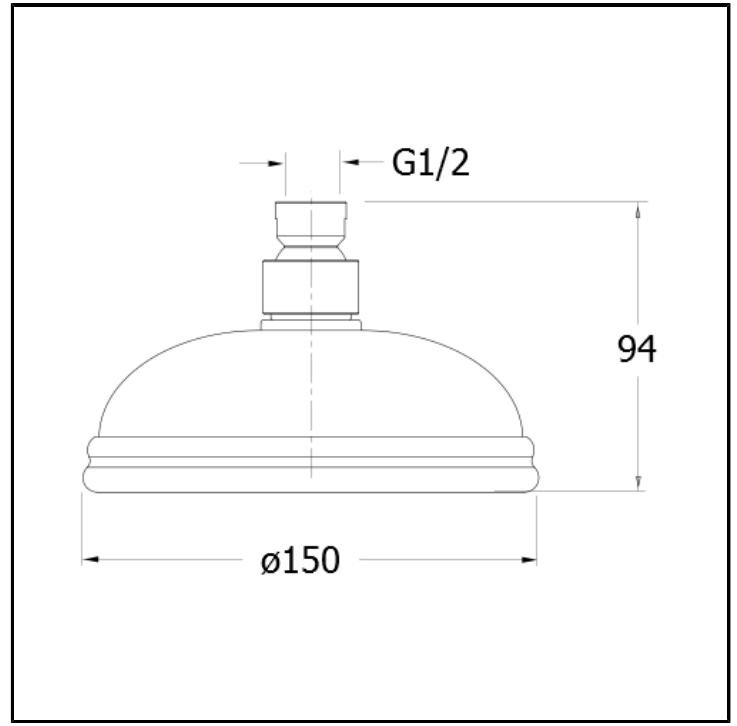

# CRIPD018

ø 15 cm retro style showerhead