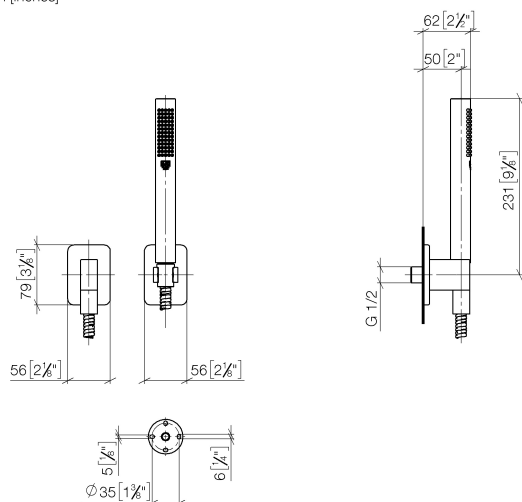

Душ - LULU

Душевой гарнитур со шлангом с отдельными розетками - хром

Артикулный номер: 27 808 710-00

- нормальная струя
- с системой защиты от известковых отложений
- отвод для душа 3/8"
- розетка для настенного соединительного колена 78 x 55 мм
- розетка для душевой штанги 78 x 55 мм
- металлический душевой шланг 1250 мм со встроенной защитой от перекручивания
- настенное соединительное колено 1/2"
- расход макс. 15 л/мин
- Защищён от обратного потока.

хром

размерный чертеж

mm [inches]

Все величины в мм / дюймах = мм x 0,0394