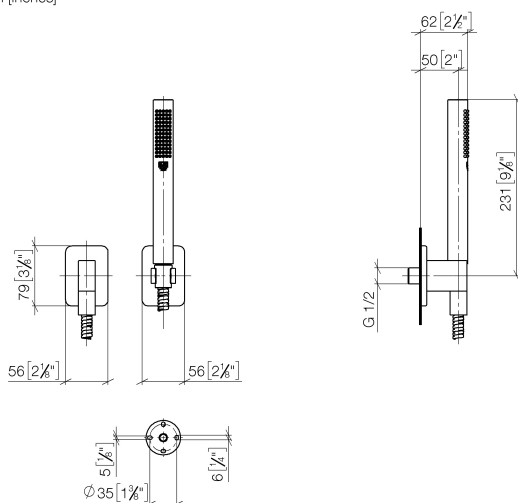

## Душ - LULU

Душевой гарнитур со шлангом с отдельными розетками - хром

Артикульный номер: 27 808 710-00

- нормальная струя
- с системой защиты от известковых отложений
- отвод для душа 3/8"
- розетка для настенного соединительного колена 78 x 55 мм
- розетка для душевой штанги 78 x 55 мм
- металлический душевой шланг 1250 мм со встроенной защитой от перекручивания
- настенное соединительное колено 1/2"
- расход макс. 15 л/мин
- Защищён от обратного потока.

## размерный чертеж

mm [inches]

Все величины в мм / дюймах = мм x 0,0394

## Душ - LULU

Душевой гарнитур со шлангом с отдельными розетками - хром

Артикульный номер: 27 808 710-00

график расхода

## Душ - LULU

Душевой гарнитур со шлангом с отдельными розетками - хром

Артикулный номер: 27 808 710-00