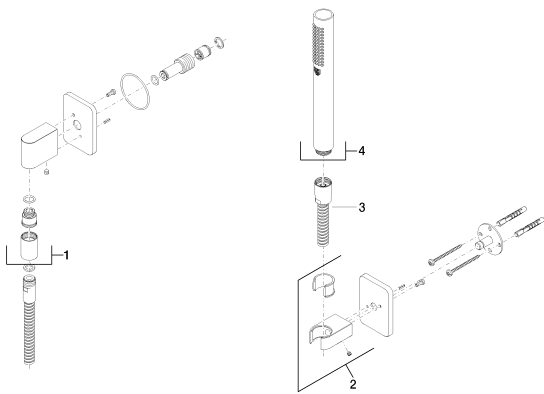

Душ - LULU

Душевой гарнитур со шлангом с отдельными розетками - хром

Артикульный номер: 27 808 710-00

- нормальная струя
- с системой защиты от известковых отложений
- отвод для душа 3/8"
- розетка для настенного соединительного колена 78 x 55 мм
- розетка для душевой штанги 78 x 55 мм
- металлический душевой шланг 1250 мм со встроенной защитой от перекручивания
- настенное соединительное колено 1/2"
- расход макс. 15 л/мин
- Защищён от обратного потока.

хром

размерный чертеж

mm [inches]

Все величины в мм / дюймах = мм x 0,0394

Душ - LULU

Душевой гарнитур со шлангом с отдельными розетками - хром

Артикульный номер: 27 808 710-00

график расхода

Душ - LULU

Душевой гарнитур со шлангом с отдельными розетками - хром

Артикульный номер: 27 808 710-00

Другие варианты поверхностей

платина матовая

27 808 710-06

Другие поверхности по запросу (x-tra Service)

35 085 970 90

Уголок для настенного
монтажа -

Душ - LULU

Душевой гарнитур со шлангом с отдельными розетками - хром

Артикульный номер: 27 808 710-00

Спецификация запасных частей

№	Артикульный №	Наименование	Расходуемое кол-во
1	28 450 710-00	Настенное присоединительное колено - хром	1
2	28 050 710-00	держатель для душа - хром	1
3	09 30 02 072-00	Металлический шланг для душа 1/2" x 3/8" x 1250 мм - хром	1
4	28 013 979-00	Ручной стержневой душ - хром	1