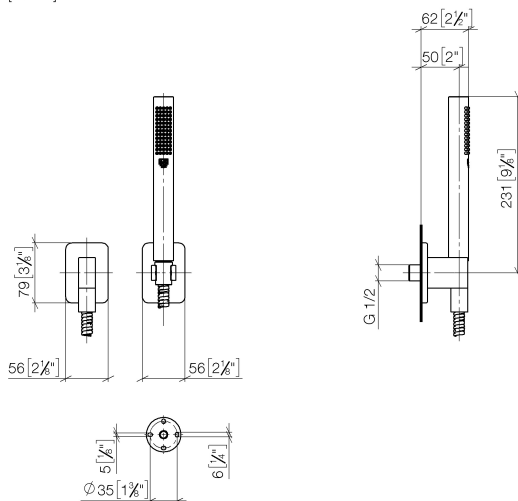

Душ - LULU

Душевой гарнитур со шлангом с отдельными розетками - хром

Артикульный номер: 27 808 710-00

- нормальная струя
- с системой защиты от известковых отложений
- отвод для душа 3/8"
- розетка для настенного соединительного колена 78 x 55 мм
- розетка для душевой штанги 78 x 55 мм
- металлический душевой шланг 1250 мм со встроенной защитой от перекручивания
- настенное соединительное колено 1/2"
- расход макс. 15 л/мин
- Защищён от обратного потока.

хром

размерный чертеж

mm [inches]

Все величины в мм / дюймах = мм x 0,0394

Душ - LULU

Душевой гарнитур со шлангом с отдельными розетками - хром

Артикульный номер: 27 808 710-00

график расхода

Душ - LULU

Душевой гарнитур со шлангом с отдельными розетками - хром

Артикульный номер: 27 808 710-00

Другие варианты поверхностей

платина матовая

27 808 710-06

Другие поверхности по запросу (x-tra Service)

35 085 970 90

Уголок для настенного
монтажа -

Душ - LULU

Душевой гарнитур со шлангом с отдельными розетками - хром

Артикульный номер: 27 808 710-00

Спецификация запасных частей

№	Артикульный №	Наименование	Расходуемое кол-во
1	28 450 710-00	Настенное присоединительное колено - хром	1
2	28 050 710-00	держатель для душа - хром	1
3	09 30 02 072-00	Металлический шланг для душа 1/2" x 3/8" x 1250 мм - хром	1
4	28 013 979-00	Ручной стержневой душ - хром	1