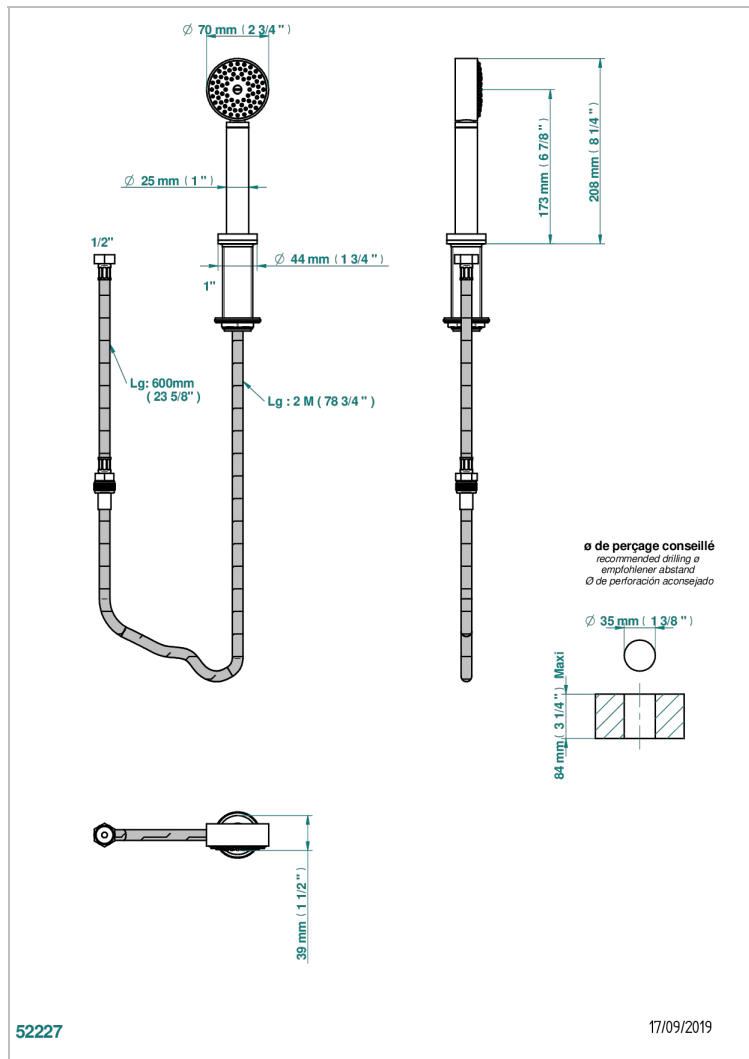

BEYOND CRYSTAL С КРАСНЫМ ХРУСТАЛЕМ

U6H-60A

Душ ручной устанавливаемый на борту со шлангом и угловым переходником

THG[®]
PARIS

ХАРАКТЕРИСТИКИ

- Beyond crystal с красным хрусталём
- Душ ручной устанавливаемый на борту со шлангом и угловым переходником

ТЕХНИЧЕСКИЕ ХАРАКТЕРИСТИКИ

- Recommandé : 3 bars (max. 5 bars) - Advised : 43,5 psi (max. 72 psi)
- 9,5 l/min à 3 bars (2.5 gpm at 43.5 psi)

ДОСТУПНЫЕ ВАРИАНТЫ ПОКРЫТИЙ

Blush PVD - H62
Graphite PVD - H64
Matt Umber PVD - H67
Matt blush PVD - H60
Matt graphite PVD - H65
Umber PVD - H66

Аранья (чёрный никель) - D24
Золото - F01
Матовое золото - F07
Матовое светлое золото - F31
Матовый хром - C02
Покрытие PVD бронза - F33

Покрытие PVD золотистый цвет - H52
Покрытие PVD латунь - H49
Покрытие PVD матовая бронза - F34
Покрытие PVD матовая латунь - H50
Покрытие PVD матовый золотистый - H53
Покрытие PVD матовый никель - H56

Покрытие PVD никель - H55
Розовое золото - F27
Сатинированное золото - F03
Сатинированный хром - C03
Светлое золото - F30
Серебро с родием - F18

Состаренный никель - H28
Хром - A02
Хром/золото - G02