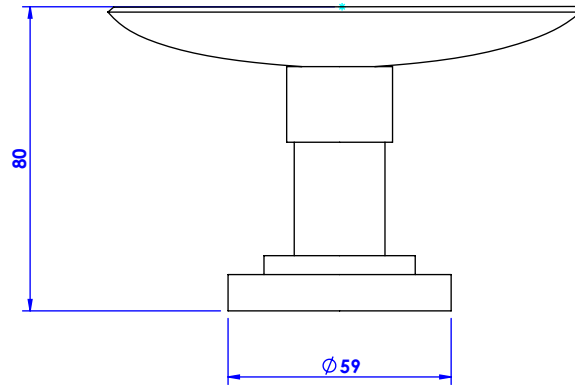

Collection : Alizé à manettes

Porte savon rond métal, à poser / Free standing round brass soap holder

Ref : C21-518

CRISTAL&BRONZE
PARIS · 1937

16/07/2019-1