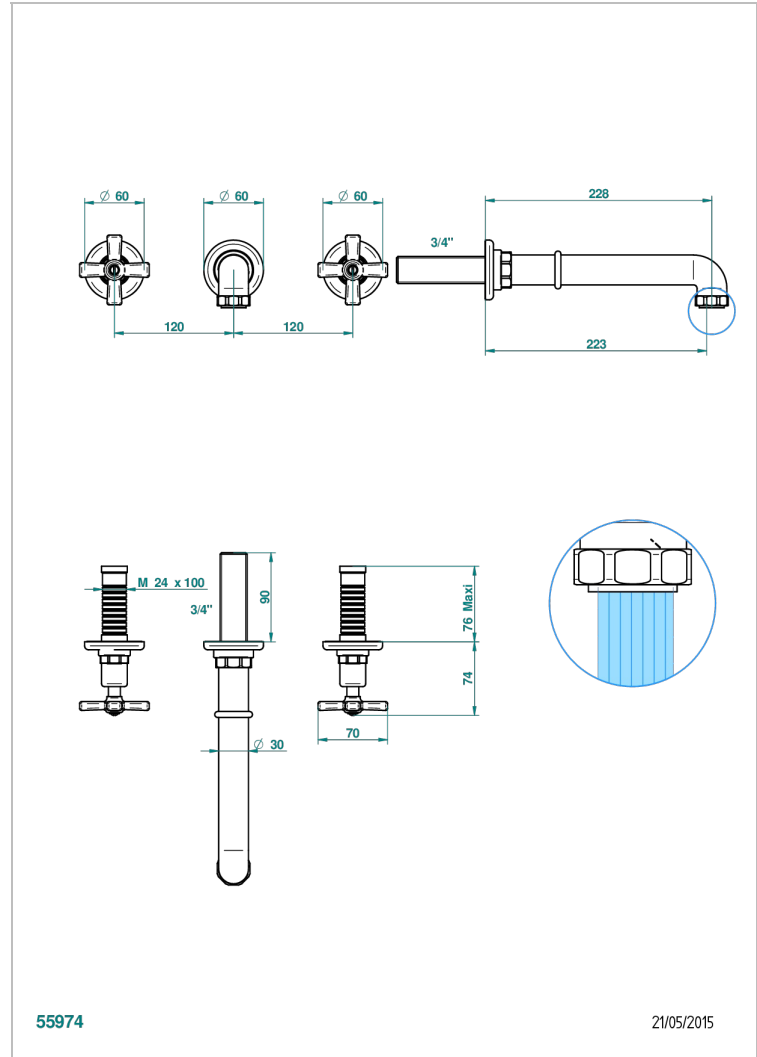

Внешняя часть смесителя встраиваемого в стену для ванны на три отверстия с изливом СУПЕР ГОЛИАФ

55974

21/05/2015

### ХАРАКТЕРИСТИКИ

- Saint Germain
- Внешняя часть смесителя встраиваемого в стену для ванны на три отверстия с изливом СУПЕР ГОЛИАФ