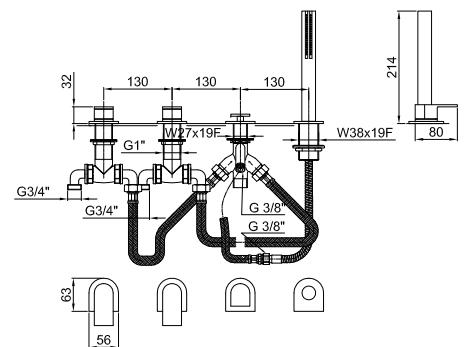

АРТ. 6367

Наборный смеситель для ванны

1. ручки
   - без излива
   - на 4 отверстия
   - переключатель на 2 потока с кнопкой
   - ручная лейка SUN
   - гибкий шланг 150 см
   - картридж керамический 90°
   - впуски 3/4"
   - подводка
2. Отделки:

- ☐ Хром 51 02 6367
- ☐ Черный матовый 51 13 6367
- ☐ Белый матовый 51 29 6367

Проект:

Комната:

Дата:

Комментарии:

0,5	13	0,5	5
1	27	1	9
2	34	2	9
3	39	3	9
4	44	4	9

сертификаты: