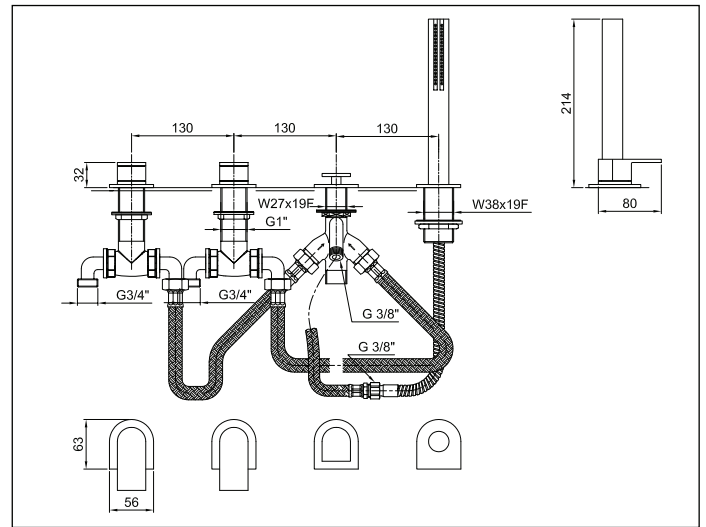

Mare

Miscelatore bordo vasca art. 6367

Bath side group art. 6367

Bain-douche sur gorge art. 6367

USCITA PRIMARIA

Pressione - Pressure Pression	Portata - Flow rate Debit d'eau
0,5 bar	9 l/min
1 bar	13 l/min
2 bar	23 l/min
3 bar	30 l/min
4 bar	35 l/min
5 bar	40 l/min

USCITA SECONDARIA

Pressione - Pressure Pression	Portata - Flow rate Debit d'eau
0,5 bar	5 l/min
1 bar	7 l/min
2 bar	9 l/min
3 bar	9 l/min
4 bar	9 l/min
5 bar	9 l/min

Aeratore classe D

Uscita con doccetta SUN