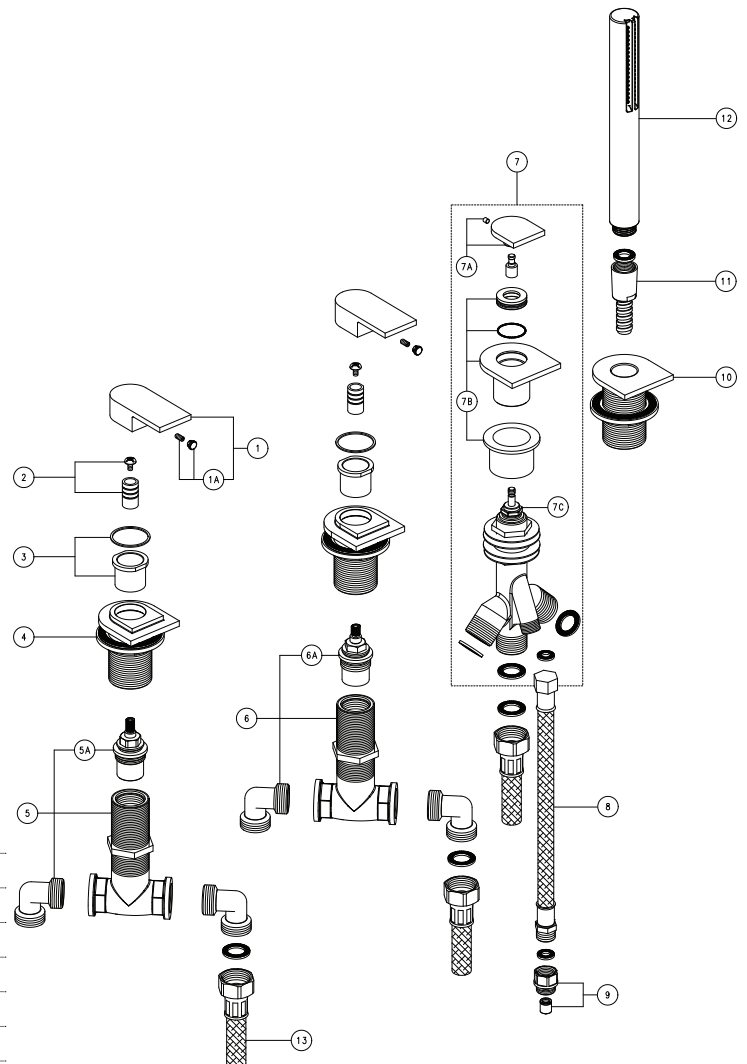

Mare

Miscelatore bordo vasca art. 6367

Bath side group art. 6367

Bain-douche sur gorge art. 6367

USCITA PRIMARIA

Pressione - Pressure Pression	Portata - Flow rate Debit d'eau
0,5 bar	9 l/min
1 bar	13 l/min
2 bar	23 l/min
3 bar	30 l/min
4 bar	35 l/min
5 bar	40 l/min

USCITA SECONDARIA

Pressione - Pressure Pression	Portata - Flow rate Debit d'eau
0,5 bar	5 l/min
1 bar	7 l/min
2 bar	9 l/min
3 bar	9 l/min
4 bar	9 l/min
5 bar	9 l/min

Aeratore classe D

Uscita con doccetta SUN