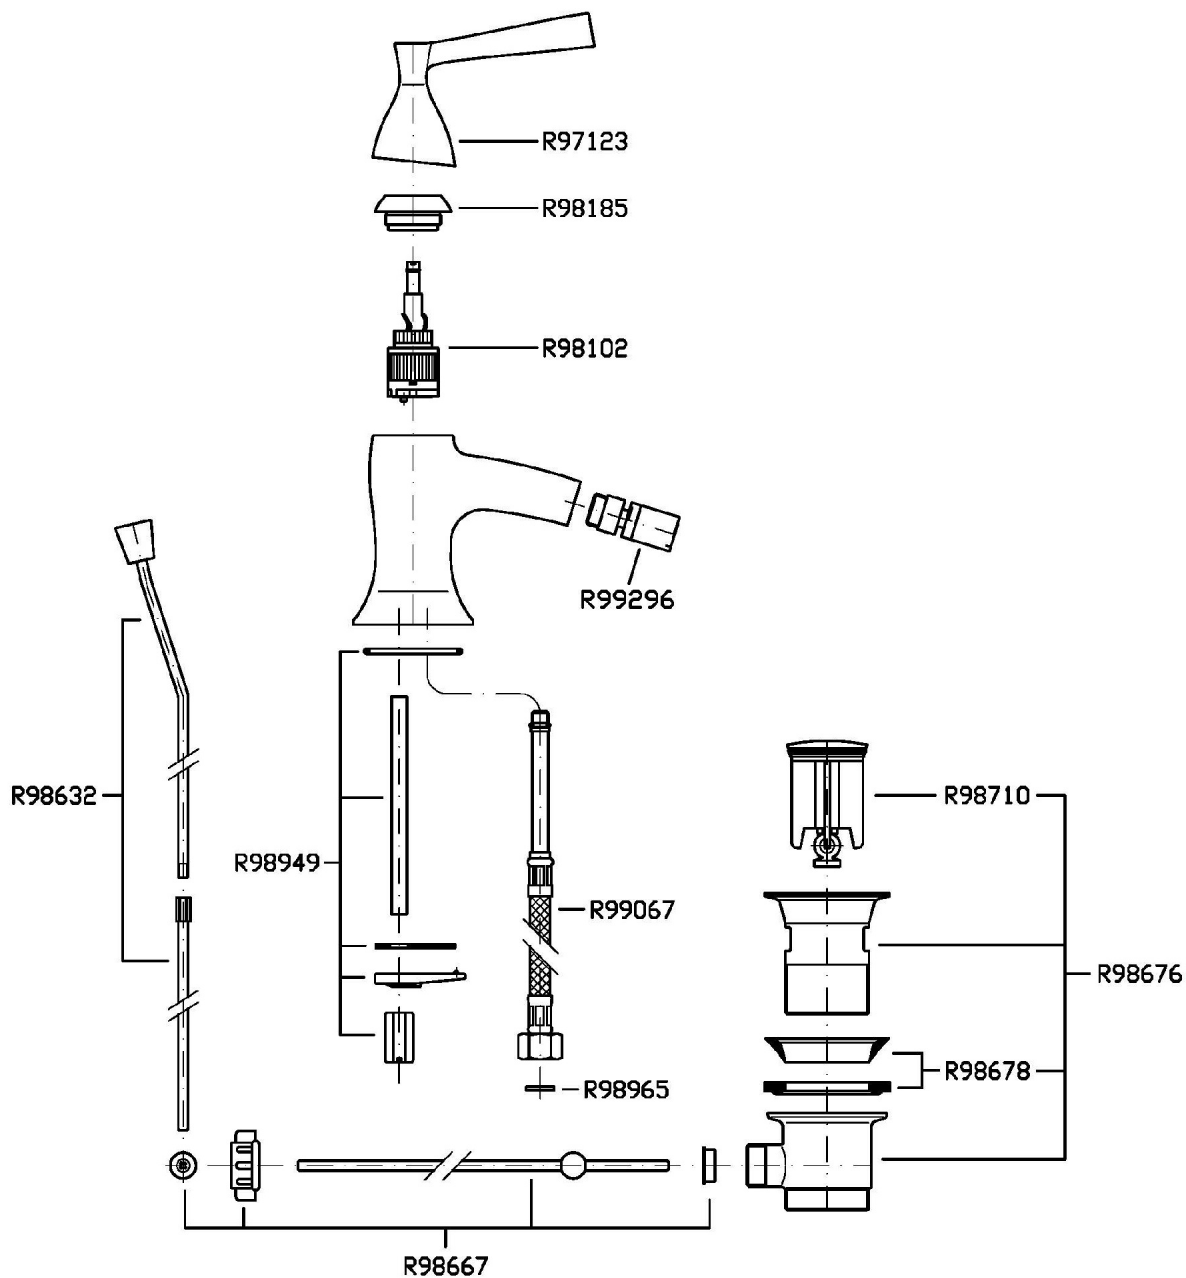

Marchio / Brand ZUCCHETTI

Classe / Class WW

BELLAGIO

ZP3343

Miscelatore monocomando bidet. / Single lever bidet mixer.

Miscelatore monocomando bidet, con aeratore, scarico da 1 ¼", flessibili di collegamento.

Single lever bidet mixer with aerator, 1 ¼" pop-up waste, flexible tails.

Finiture / Finishes

						
Cromo / Chrome	Nickel Lucido / Polished Nickel		Oro / Gold		Oro spazzolato / Brushed Gold	

BELLAGIO

ZP3343

Disegno Complessivo / Overall Drawing

BELLAGIO

ZP3343

Esplosi / Exploded

BELLAGIO

ZP3343 Portate / Flowrates (lt/min)

PRESSIONE PRESSURE	1 BAR	2 BAR	3 BAR	4 BAR	5 BAR
P1 BIDET BIDET	6	8,2	10,1	11,8	13,1
P2					
P3					
P4					
P5					

BELLAGIO

ZP3343 Pesì e Misure / Weights and Sizes

Peso (Kg) Weight (lb)	2,59 (Kg)	5,71 (lb)
Volume test (dc3) - (in3)	11,01 (dc3)	671,87 (in3)
h (mm) - (in)	90,00 (mm)	3,54 (in)
L1 (mm) - (in)	335,00 (mm)	13,19 (in)
L2 (mm) - (in)	365,00 (mm)	14,37 (in)