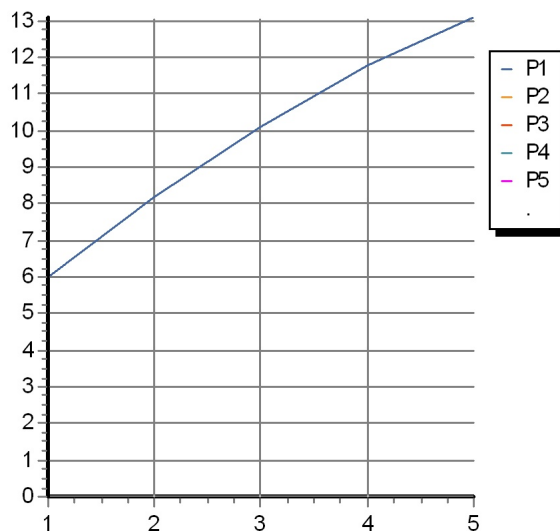

Disegno Complessivo / Overall Drawing

BELLAGIO

ZP3343

Esplosi / Exploded

BELLAGIO

ZP3343 Portate / Flowrates (lt/min)

PRESSIONE PRESSURE	1 BAR	2 BAR	3 BAR	4 BAR	5 BAR
P1 BIDET BIDET	6	8,2	10,1	11,8	13,1
P2					
P3					
P4					
P5					

BELLAGIO

ZP3343 Pesì e Misure / Weights and Sizes

Peso (Kg) Weight (lb)	2,59 (Kg)	5,71 (lb)
Volume test (dc3) - (in3)	11,01 (dc3)	671,87 (in3)
h (mm) - (in)	90,00 (mm)	3,54 (in)
L1 (mm) - (in)	335,00 (mm)	13,19 (in)
L2 (mm) - (in)	365,00 (mm)	14,37 (in)