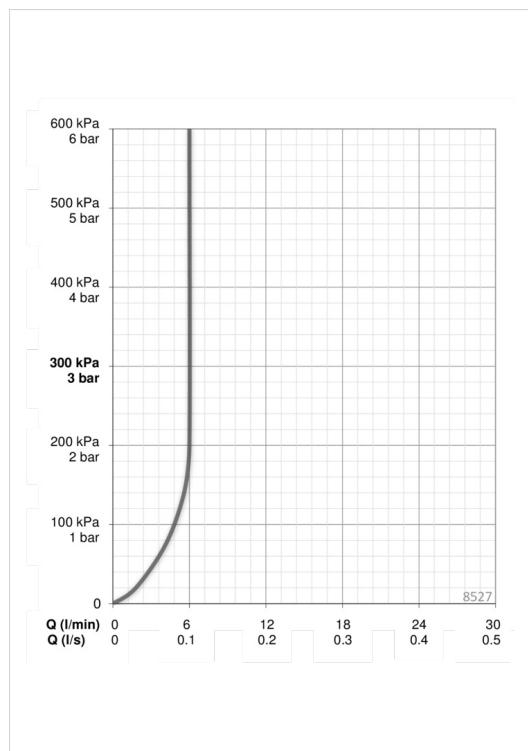

Тип разрешения

UN38.3	UN38-3 Maxell 2CR5