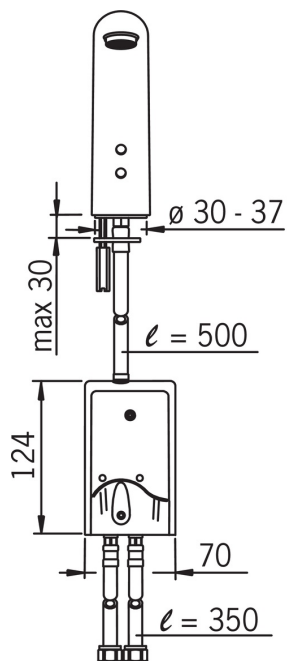

Запасные части

SP8527

Название	Код
01 Датчик, 6 V	199389V
02 Аэратор, M24x1 , 6 l/min	199266V
03 Зажимная пластина с гайками	159607V
04 Донная прокладка	859375V
05 Управляющий клапан, 3/03-	199390V
06 Держатель батарейки с печатной платой	199268V
07 Литиевая батарейка, 2CR5 6 V	198330
08 Терморегулятор	198484V
09 Мембрана электромагнитного клапана	198298V
10 Блок грязевых фильтров	199257/2