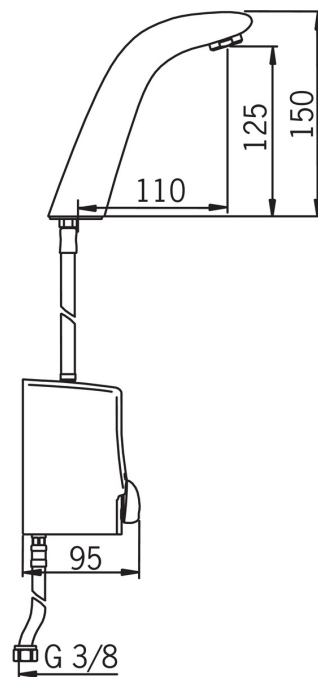

Запасные части

SP8527

Название	Код
01 Датчик, 6 V	199389V
02 Аэратор, M24x1 , 6 l/min	199266V
03 Зажимная пластина с гайками	159607V
04 Донная прокладка	859375V
05 Управляющий клапан, 3/03-	199390V
06 Держатель батарейки с печатной платой	199268V
07 Литиевая батарейка, 2CR5 6 V	198330
08 Терморегулятор	198484V
09 Мембрана электромагнитного клапана	198298V
10 Блок грязевых фильтров	199257/2