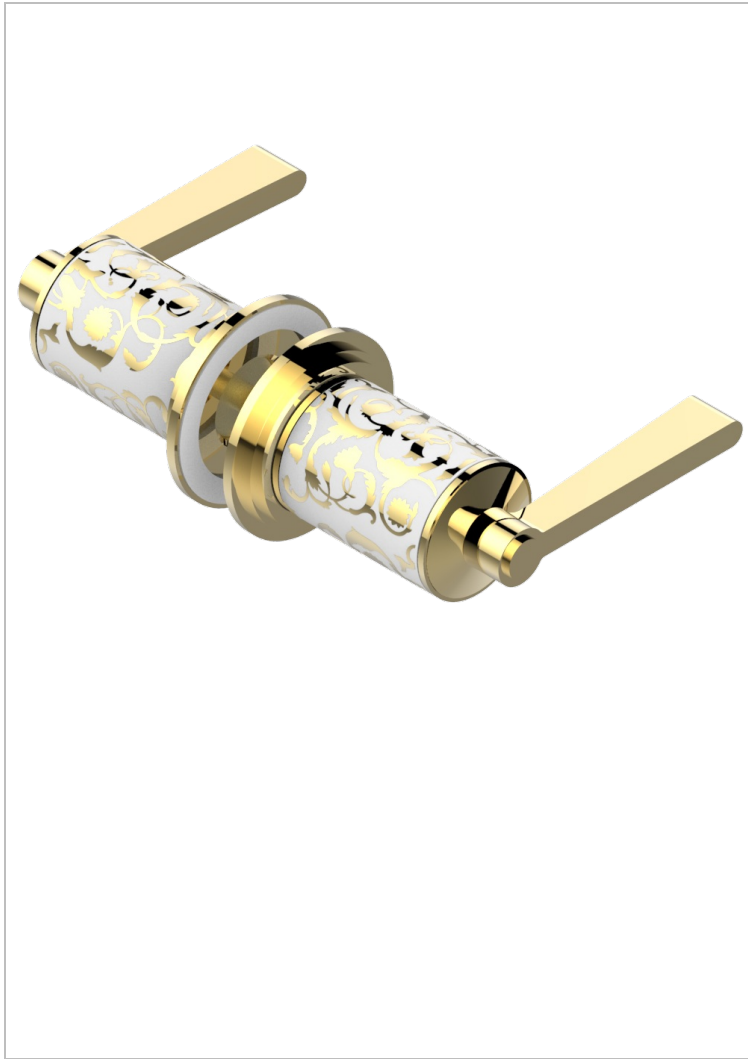

FROUFROU С РУКОЯТКАМИ

G2P-638V

Ручки большие, пара

THG[®]
PARIS

34726

03/01/2012

ХАРАКТЕРИСТИКИ

- Froufrou с ручьятками
- Ручки большие, пара

ДОСТУПНЫЕ ВАРИАНТЫ ПОКРЫТИЙ

Blush PVD - H62
Graphite PVD - H64
Matt Umber PVD - H67
Matt blush PVD - H60
Matt graphite PVD - H65
Umber PVD - H66

Аранья (чёрный никель) - D24
Золото - F01
Матовое золото - F07
Матовое светлое золото - F31
Матовый никель - C01
Матовый хром - C02

Никель - B01
Покрытие PVD бронза - F33
Покрытие PVD золотистый цвет - H52
Покрытие PVD латунь - H49
Покрытие PVD матовая бронза - F34
Покрытие PVD матовая латунь - H50

Покрытие PVD матовый золотистый - H53
Покрытие PVD матовый никель - H56
Покрытие PVD никель - H55
Розовое золото - F27
Сатинированное золото - F03
Сатинированный хром - C03

Светлое золото - F30
Серебро с родием - F18
Состаренный никель - H28
Хром - A02
Хром/золото - G02