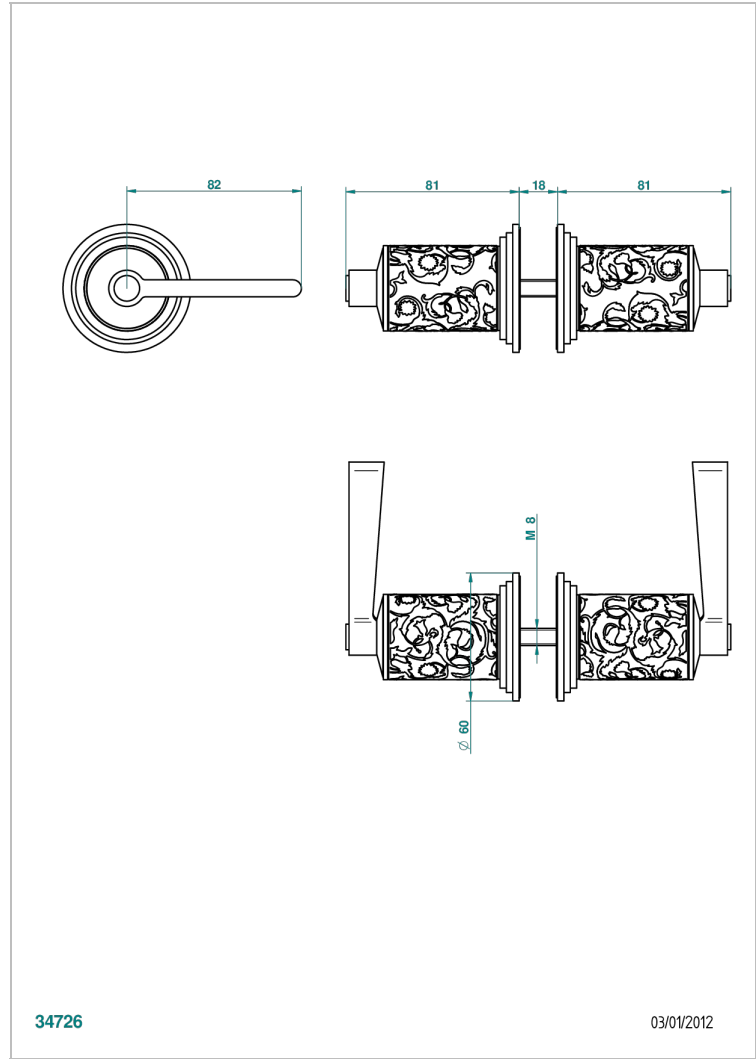

FROUFROU С РУКОЯТКАМИ

G2P-638V

Ручки большие, пара

THG[®]
PARIS

34726

03/01/2012

ХАРАКТЕРИСТИКИ

- Froufrou с ручьятками
- Ручки большие, пара