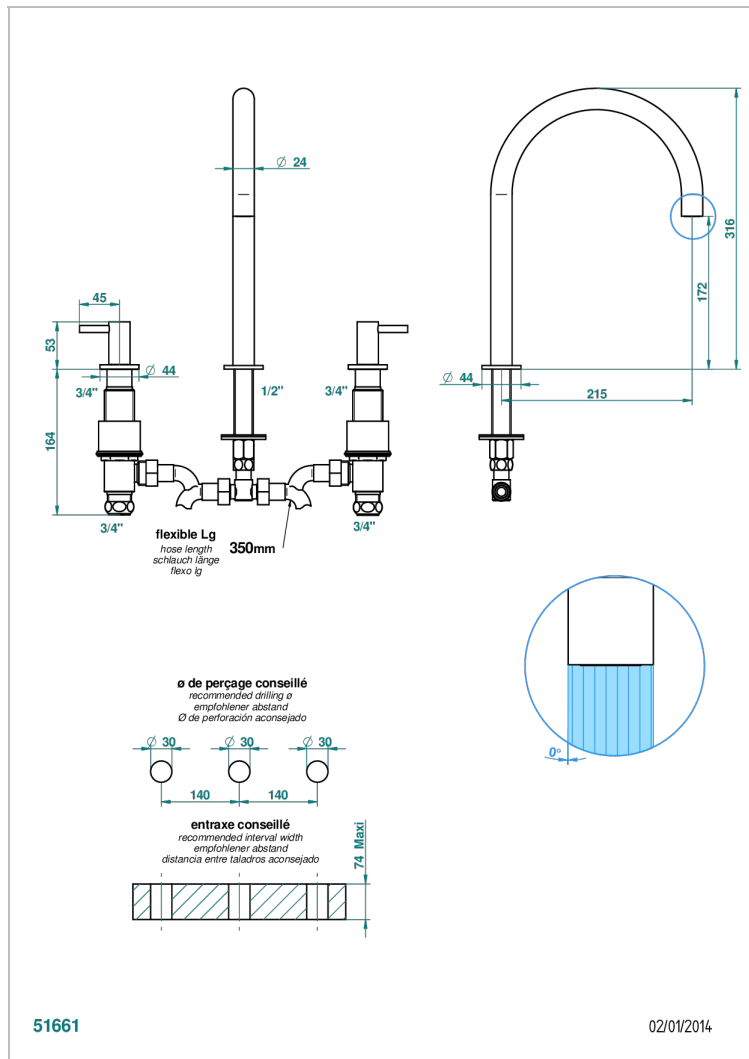

NANO С РУКОЯТКАМИ

G5B-25SGH

THG[®]
PARIS

Смеситель для ванны на 3 отверстия, устанавливаемый на борту - высокий излив СУПЕР ГОЛИАФ

ХАРАКТЕРИСТИКИ

- Nano с рукоятками
- Смеситель для ванны на 3 отверстия, устанавливаемый на борту - высокий излив СУПЕР ГОЛИАФ