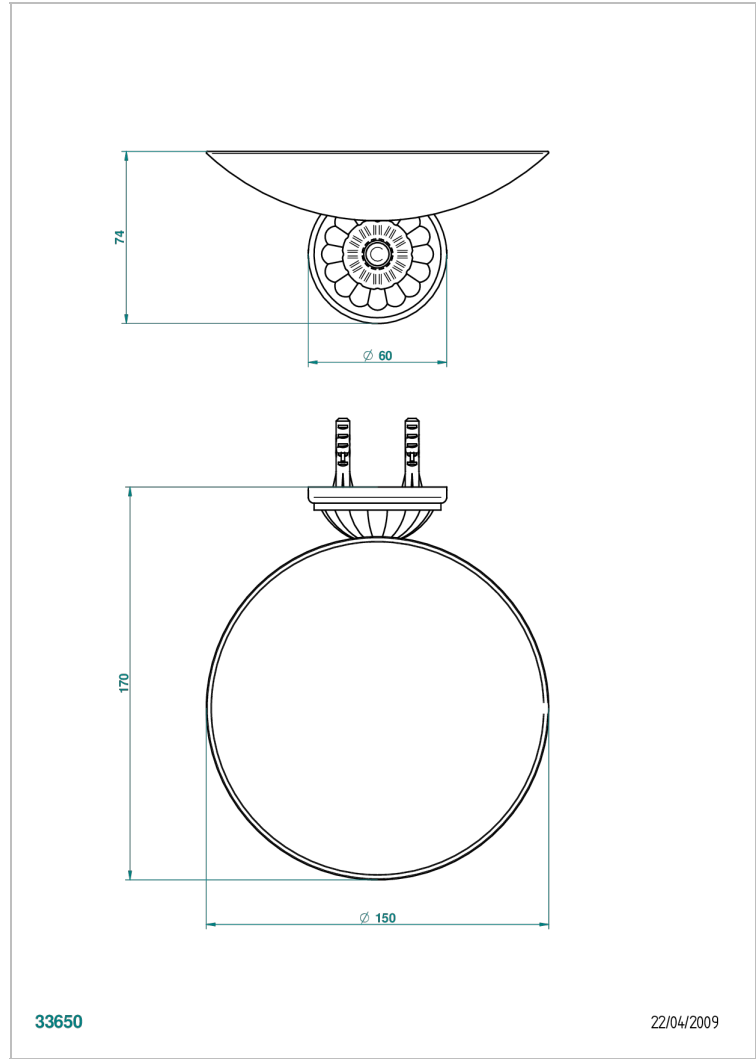

MANDARINE CO СВЕТЛЫМ ХРУСТАЛЕМ

U1D-546GM

Мыльница настенная, диаметр : 150 мм

THG[®]
PARIS

ХАРАКТЕРИСТИКИ

- Mandarine со светлым хрусталём
- Мыльница настенная, диаметр : 150 мм

ДОСТУПНЫЕ ВАРИАНТЫ ПОКРЫТИЙ

Blush PVD - H62
Graphite PVD - H64
Matt Umber PVD - H67
Matt blush PVD - H60
Matt graphite PVD - H65
Umber PVD - H66

Аранья (чёрный никель) - D24
Бронза - D01
Золото - F01
Матовая красная старинная медь - H07
Матовое золото - F07
Матовое светлое золото - F31

Матовый никель - C01
Матовый хром - C02
Никель - B01
Покрытие PVD бронза - F33
Покрытие PVD золотистый цвет - H52
Покрытие PVD латунь - H49