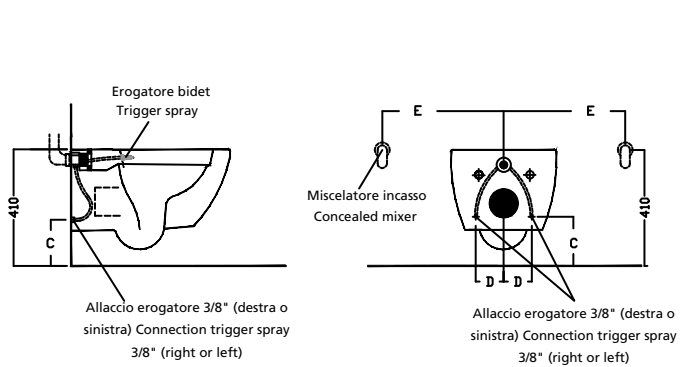

VASO CON BIDET INTEGRATO

Nozzle WC with universal outlet
WC mit integriert bidet

Vaso filo muro
Wc back-to-wall
Stand Wc

Vaso filo muro-Wc back-to-wall-Stand Wc

	A	B	C	D	E
FUSION RIM	540	355	357	60	da 350 a 450
FUSION	540	355	355	50	da 350 a 450
LE FIABE	555	285	355	70	da 350 a 450

Vaso Sospeso
Wall-hung WC
Hang Wc

Vaso Sospeso-Wall-hung WC-Hang Wc

	A	B	C	D	E
FUSION RIM	540	355	160	80	da 350 a 450
FUSION	540	355	160	80	da 350 a 450
FUSION COMPACT	485	355	160	80	da 350 a 450
LE FIABE	555	285	160	90	da 350 a 450
ERIKA PRO Q	530	345	160	70	da 350 a 450
ERIKA PRO	530	270	160	80	da 350 a 450

Y1H701 ✓

Questo sistema trasforma i WC sospesi e back-to wall in Wc-bidet.
This system transforms wall-hung and back-to-wall WC in Wc-bidet.