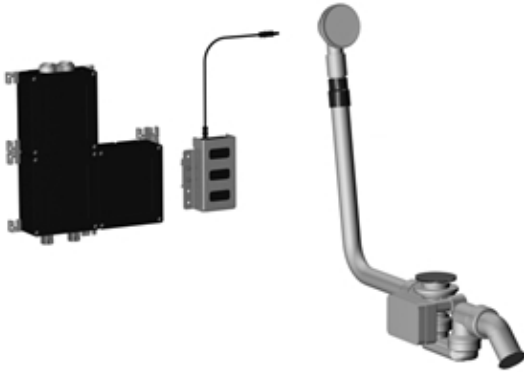

Ванна - Различные серии  
eSET Ванна на 2 потребителя - хром  
Артикулльный номер: 35 025 970-00

- блок управления и клапан в сборе для настенного монтажа, включающий в себя 1 электронный вентиль eVALVE для регулировки температуры и расхода воды и электронный двухпозиционный переключатель, (240мм x 270мм x 60мм)
- электронный гарнитур слив-перелив
- 2х напорный шланг 1/2"IG x 1/2"IG x 400 мм
- трансформатор 100 - 240 В пер. тока / 12 В пост. тока, 50 - 60 Гц, 60 Вт
- 2х угловой клапан 1/2" нар. резьба с фильтром