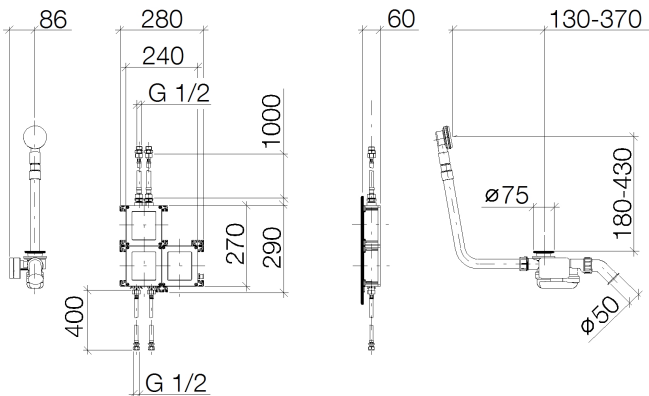

Ванна - Различные серии  
eSET Ванна на 2 потребителя - хром  
Артикулльный номер: 35 025 970-00

- блок управления и клапан в сборе для настенного монтажа, включающий в себя 1 электронный вентиль eVALVE для регулировки температуры и расхода воды и электронный двухпозиционный переключатель, (240мм x 270мм x 60мм)
- электронный гарнитур слив-перелив
- 2х напорный шланг 1/2"IG x 1/2"IG x 400 мм
- трансформатор 100 - 240 В пер. тока / 12 В пост. тока, 50 - 60 Гц, 60 Вт
- 2х угловой клапан 1/2" нар. резьба с фильтром

хром

**размерный чертеж**

Все величины в мм / дюймах = мм x 0,0394