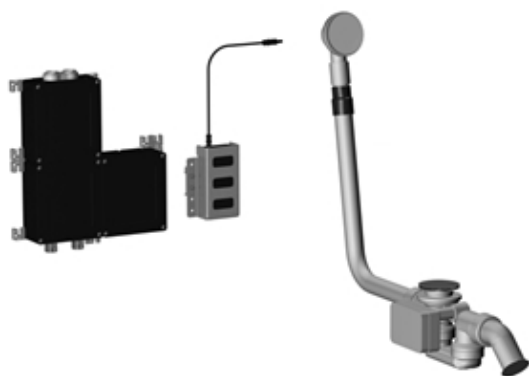

Ванна - Различные серии
eSET Ванна на 2 потребителя - хром
Артикульный номер: 35 025 970-00

- блок управления и клапан в сборе для настенного монтажа, включающий в себя 1 электронный вентиль eVALVE для регулировки температуры и расхода воды и электронный двухпозиционный переключатель, (240мм x 270мм x 60мм)
- электронный гарнитур слив-перелив
- 2х напорный шланг 1/2"IG x 1/2"IG x 400 мм
- трансформатор 100 - 240 В пер. тока / 12 В пост. тока, 50 - 60 Гц, 60 Вт
- 2х угловой клапан 1/2" нар. резьба с фильтром

Ванна - Различные серии
eSET Ванна на 2 потребителя - хром
Артикульный номер: 35 025 970-00

Ванна - Различные серии
eSET Ванна на 2 потребителя - хром
Артикульный номер: 35 025 970-00

Другие варианты поверхностей