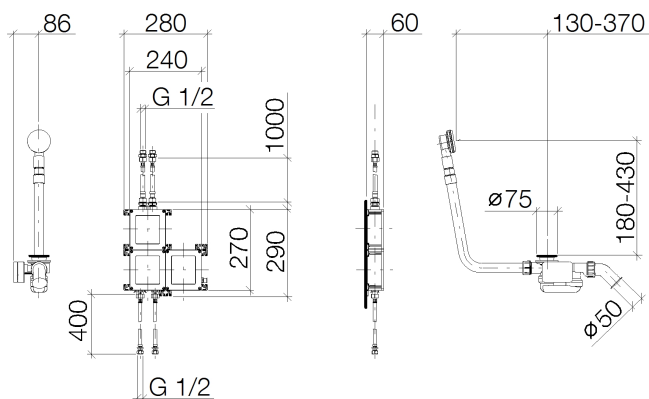

Ванна - Различные серии
eSET Ванна на 2 потребителя - хром
Артикульный номер: 35 025 970-00

- блок управления и клапан в сборе для настенного монтажа, включающий в себя 1 электронный вентиль eVALVE для регулировки температуры и расхода воды и электронный двухпозиционный переключатель, (240мм x 270мм x 60мм)
- электронный гарнитур слив-перелив
- 2х напорный шланг 1/2"IG x 1/2"IG x 400 мм
- трансформатор 100 - 240 В пер. тока / 12 В пост. тока, 50 - 60 Гц, 60 Вт
- 2х угловой клапан 1/2" нар. резьба с фильтром

Указания по планированию:

- Группа смесителей согл. DIN 4109: 1
- Подробные указания по планированию и технические данные см. www.dornbracht.com/professional

хром

размерный чертеж

Все величины в мм / дюймах = мм x 0,0394

Ванна - Различные серии
eSET Ванна на 2 потребителя - хром
Артикульный номер: 35 025 970-00

Ванна - Различные серии
eSET Ванна на 2 потребителя - хром
Артикульный номер: 35 025 970-00

Другие варианты поверхностей