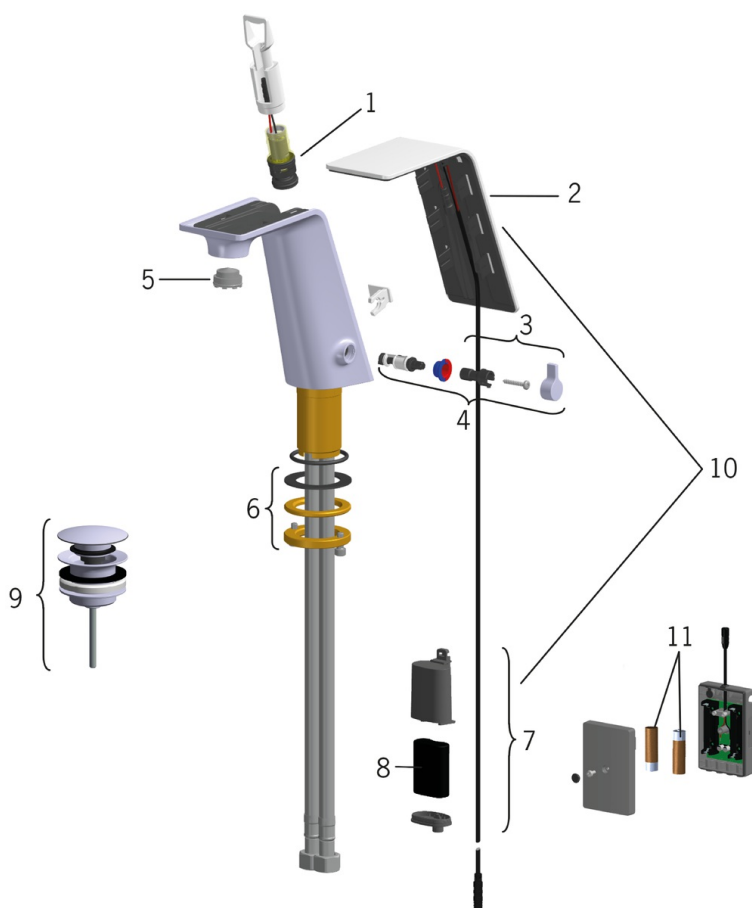

EAN: 6414150073229
static.oras.com/8710F

Смеситель для умывальника с неповоротным изливом и поворотным аэратором. Смеситель открывается мягким нажатием на верхнюю поверхность, после чего поток воды открыт в течение 6 сек. (Заводская настройка) При нажатии на верхнюю часть смесителя в течение одной секунды поток воды остается открытым в течение одной минуты. При нажатии на верхнюю часть смесителя в течение четырех секунд, смеситель запускает режим очистки. Поток воды остается закрытым в течение 20 секунд. Удобный в использовании регулятор температуры на рукоятке используется также как регулятор потока воды.

Запасные части

SP8710F

Название	Код
01 Электромагнитный клапан, компл.	601697V
02 Крышка, комплект	601711V
03 Ручка регулировки температуры	601709V
04 Терморегулятор	601707V
05 Аэратор и ключ, M21.5x1 НС В	601920V
06 Комплект крепежных гаек	859114V
07 Футляр батарейки	199417V
08 Литиевая батарейка, 2CR5 6 V	198330
09 Донный клапан	159056V
10 Комплект обновления, 08/2019 -	602708V
11 Батарейка, 1,5 V AA Lithium	600599V