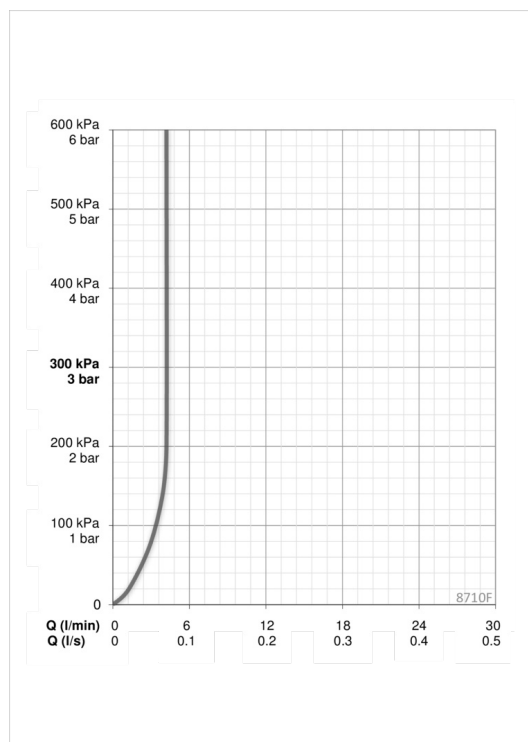

ТЕХНИЧЕСКИЕ ДАННЫЕ

Параметры расхода воды

Расход воды (300 кПа) (с ограничителем потока)	0.07 l/s
Потеря давления при расходе 0.1 л/с	200 kPa

Технические характеристики

Подключение горячей воды	max. +70°C
Рабочее давление	100 - 1000 kPa
Установочные размеры	G3/8
Длина/расстояние	118 mm
Материал	Латунь

Установки ПО

Автоматическая промывка	off (off/12/24/48/72 h)
Автоматический смыв	30 s (10-600 s)
Макс. время подачи воды	6 s (4 s-60 s) / 60 s (30 s- 600 s)

Электрические параметры

Батарейка	Lithium 2CR5 6 V

Regulations

Директива EMC	CE 2004/108/EC
Стандарт EN	EN 15091
Уровень шума	I (ISO 3822)
Степень защиты	IP 44

Тип разрешения

Сертификат STF	VTT-RTH-00006-16
KIWA SE	1596
UN38.3	UN38-3 Maxell 2CR5

reddot award 2016
winner