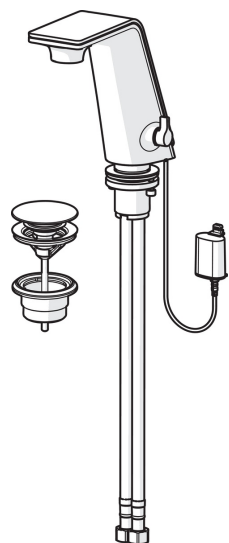

EAN: 6414150073229
static.oras.com/8710F

Смеситель для умывальника с неповоротным изливом и поворотным аэратором. Смеситель открывается мягким нажатием на верхнюю поверхность, после чего поток воды открыт в течение 6 сек. (Заводская настройка) При нажатии на верхнюю часть смесителя в течение одной секунды поток воды остается открытым в течение одной минуты. При нажатии на верхнюю часть смесителя в течение четырех секунд, смеситель запускает режим очистки. Поток воды остается закрытым в течение 20 секунд. Удобный в использовании регулятор температуры на рукоятке используется также как регулятор потока воды.

Работает от батареи 6В.

Дизайн: Родриго Торрес.

F = гибкая подводка

- Washbasin
- Типтроник, Работает от батарейки
- Монтаж на поверхность
- Хром/Белый
- Фиксированный излив
- Поворотный аэратор
- Ручка регулировки температуры
- Донный клапан
- Электромагнитный клапан, Световые сигналы, Индикатор разряда батареи
- Гибкая подводка
- Настройка ПО при помощи магнитного ключа

Запасные части

SP8710F

Название	Код
01 Электромагнитный клапан, компл.	601697V
02 Крышка, комплект	601711V
03 Ручка регулировки температуры	601709V
04 Терморегулятор	601707V
05 Аэратор и ключ, M21.5x1 НС В	601920V
06 Комплект крепежных гаек	859114V
07 Футляр батарейки	199417V
08 Литиевая батарейка, 2CR5 6 V	198330
09 Донный клапан	159056V
10 Комплект обновления, 08/2019 -	602708V
11 Батарейка, 1,5 V AA Lithium	600599V