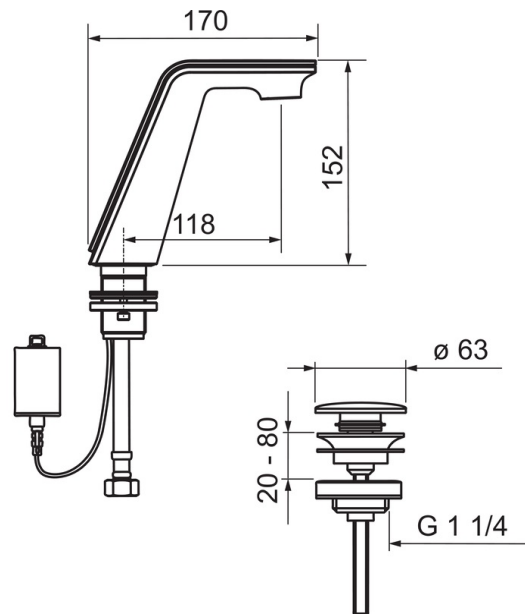

ТЕХНИЧЕСКИЕ ДАННЫЕ

Параметры расхода воды

Расход воды (300 кПа) (с ограничителем потока)	0.07 l/s
Потеря давления при расходе 0.1 л/с	200 kPa

Технические характеристики

Подключение горячей воды	max. +70°C
Рабочее давление	100 - 1000 kPa
Установочные размеры	G3/8
Длина/расстояние	118 mm
Материал	Латунь

Запасные части

SP8710F

Название	Код
01 Электромагнитный клапан, компл.	601697V
02 Крышка, комплект	601711V
03 Ручка регулировки температуры	601709V
04 Терморегулятор	601707V
05 Аэратор и ключ, M21.5x1 НС В	601920V
06 Комплект крепежных гаек	859114V
07 Футляр батарейки	199417V
08 Литиевая батарейка, 2CR5 6 V	198330
09 Донный клапан	159056V
10 Комплект обновления, 08/2019 -	602708V
11 Батарейка, 1,5 V AA Lithium	600599V