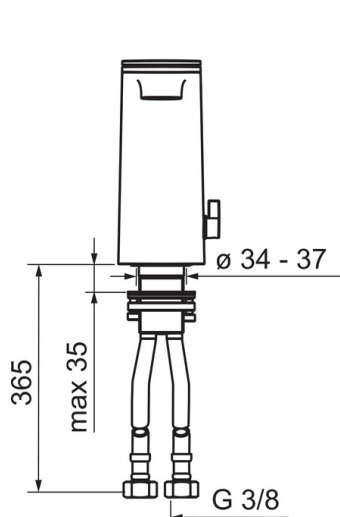

Запасные части

SP8710F

Название	Код
01 Электромагнитный клапан, компл.	601697V
02 Крышка, комплект	601711V
03 Ручка регулировки температуры	601709V
04 Терморегулятор	601707V
05 Аэратор и ключ, M21.5x1 НС В	601920V
06 Комплект крепежных гаек	859114V
07 Футляр батарейки	199417V
08 Литиевая батарейка, 2CR5 6 V	198330
09 Донный клапан	159056V
10 Комплект обновления, 08/2019 -	602708V
11 Батарейка, 1,5 V AA Lithium	600599V