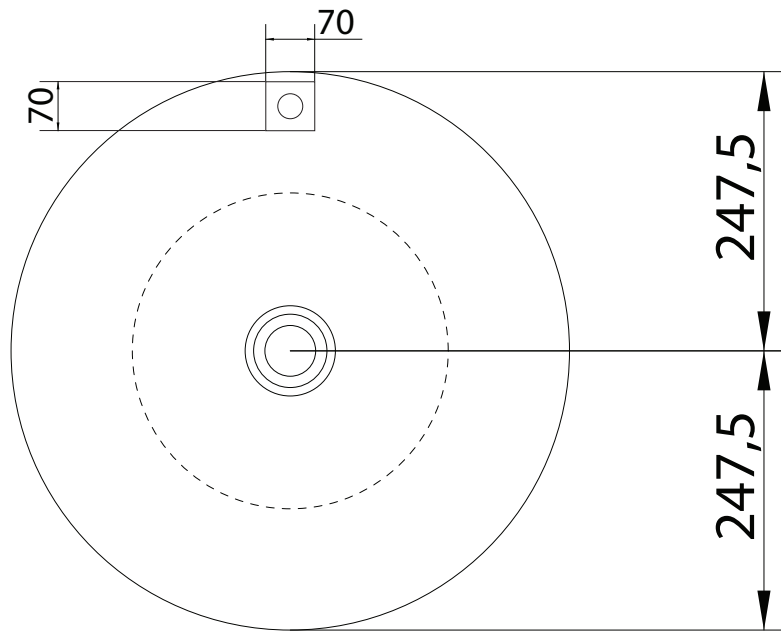

ELITE ROUND CR

CODE : L605

DATE : 15_07_2014

DESIGN : AeT UFFICIO TECNICO