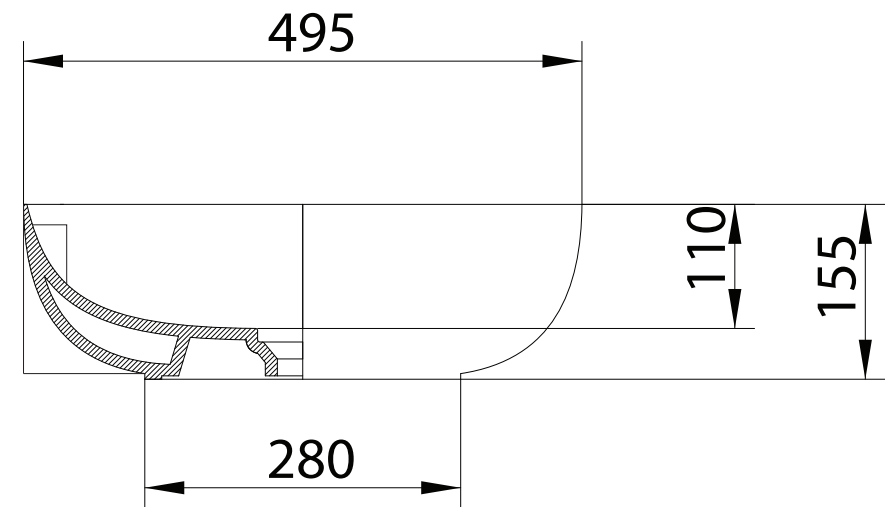

ELITE ROUND CR

CODE : L605

DATE : 15_07_2014

DESIGN : AeT UFFICIO TECNICO