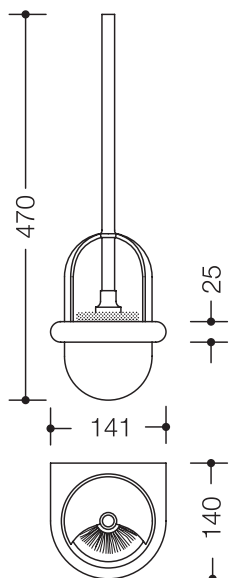

WC-Bürstengarnitur 805.20.100

- Bürstengriff mit auswechselbarem schwarzem Bürstenkopf aus Polyamid
- Bürstentopf mit gewölbtem Boden und sphärenförmigem, teilweise offenem Oberteil in ringförmigem Halter
- Bürste hängend
- Oberteil stufenlos drehbar
- der Behälter ist herausnehmbar, kann aber auch diebstahlgeschützt montiert werden
- Auswechseln des Bürstenkopfes durch Bajonettverschluss
- diebstahlgeschützt durch verdeckte Verschraubung
- 141 mm breit, 470 mm hoch und 140 mm tief
- Behälter aus hochwertigem Polyamid in den HEWI Farben 90 (Tiefschwarz), 92 (Anthrazitgrau), 98 (Signalweiß) oder 99 (Reinweiß)
- Halter und Bürstenstiel aus hochwertigem Edelstahl, Oberfläche matt geschliffen

Abmessungen in mm

Oberfläche/Farben

XA matt geschliffen	98	99	92	90
Edelstahl	Polyamid			

Technische Änderungen vorbehalten, 08.03.2022

HEWI Heinrich Wilke GmbH
Postfach 1260
D-34442 Bad Arolsen

Telefon: +49 5691 82-0
Telefax: +49 5691 82-319