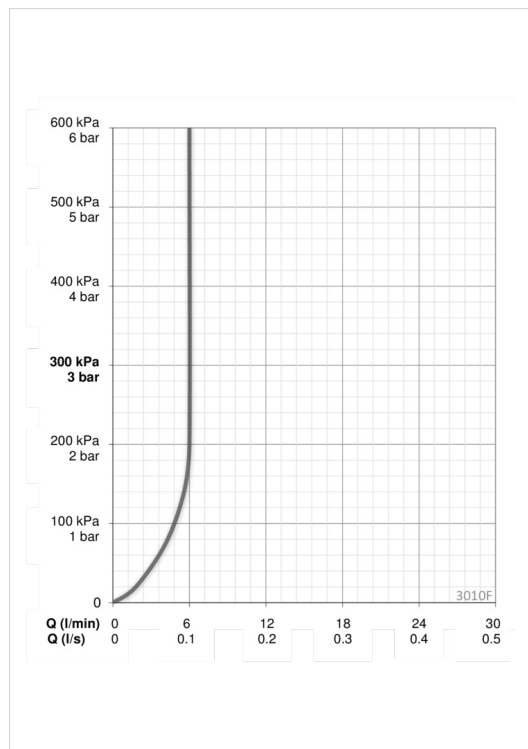

Тип разрешения

Сертификат STF	EUFI29-19004498-TH1
KIWA SE	1584