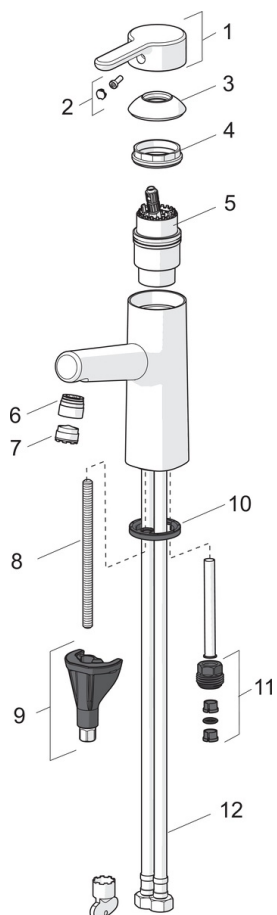

Запасные части

SP3000F

Название	Код
01 Рычаг	1003074V
02 Колпачок	1002323V
03 Защитная чашечка	1001740V
04 Зажимная гайка	158726
05 Картридж, комплект	158890
06 Fitting ring for aerator	1001722V
07 Аэратор, M18.5x1, TJ	602671V
08 Крепежный винт, M8x1, L=130	1000780V
09 Комплект крепежных частей	602610V
10 Донная прокладка	601971V
11 Ниппель	159684
12 Гибкая подводка, L=475, G3/8-M10x1 LH	1001515V