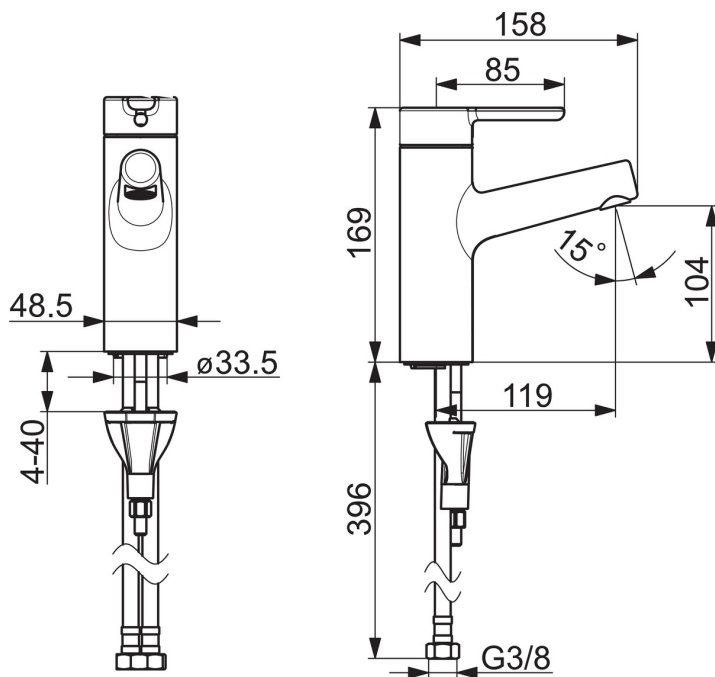

Запасные части

SP3000F

Название	Код
01 Рычаг	1003074V
02 Колпачок	1002323V
03 Защитная чашечка	1001740V
04 Зажимная гайка	158726
05 Картридж, комплект	158890
06 Fitting ring for aerator	1001722V
07 Аэратор, M18.5x1, TJ	602671V
08 Крепежный винт, M8x1, L=130	1000780V
09 Комплект крепежных частей	602610V
10 Донная прокладка	601971V
11 Ниппель	159684
12 Гибкая подводка, L=475, G3/8-M10x1 LH	1001515V