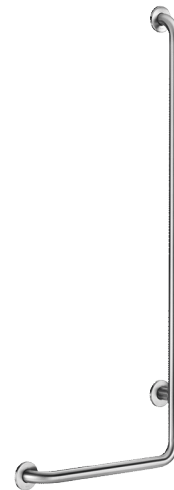

L-образный поручень для душа, матовая сталь, в. 1150 мм

Арт. 5071GS

Ультраматовая нержавеющая сталь, левосторонняя модель

ОПИСАНИЕ

L-образный поручень для душа, матовая сталь, в. 1150 мм - Арт. 5071GS

L-образный опорный поручень Ø 32, для МГН. Левосторонняя модель. Использование для удержания равновесия и безопасного перемещения в душе или ванной.

Служит держателем для душа при наличии скользящего держателя для ручного душа и/или мыльницы.

Размеры : 1 150 x 450 мм.

Труба из бактериостатической нержавеющей стали.

Ультраматовая сталь, непористая однородная поверхность облегчает уход и поддержание гигиены.

Крепления скрыты платой из нержавеющей стали 304 с 3 отверстиями, Ø 72.

Плата и крышка из нержавеющей стали 304.

Поставляется с винтами из нержавеющей стали для бетонных стен.

Протестировано на вес более 200 кг. Максимально рекомендуемый вес пользователя: 135 кг.

Гарантия на поручень 10 лет. Маркировка CE.

ТЕХНИЧЕСКИЕ ХАРАКТЕРИСТИКИ

L-образный поручень для душа, матовая сталь, в. 1150 мм - Арт. 5071GS

Высота	1 150 мм
Длина	450 мм
Расстояние от стены	40 мм
Покрытие	Ультраматовая нержавеющая сталь 304
Стандарты	CE 
Гарантия	