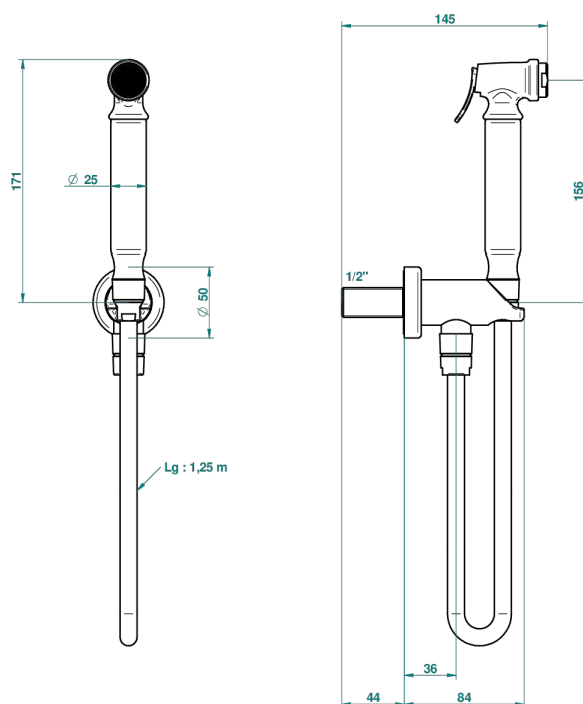

БАГАТЕЛЬ С ЧЕРНЫМ КАМНЕМ И РУКОЯТКАМИ

U3F-5840/9

THG®
PARIS

Комплект для гигиенического душа: лейка с клапаном, усиленный шланг 1,25м и вывод для шланга со встроенным защитным остановом

65295

05/07/2018

ХАРАКТЕРИСТИКИ

- Багатель с чёрным камнем и рукоятками
- Комплект для гигиенического душа: лейка с клапаном, усиленный шланг 1,25м и вывод для шланга со встроенным защитным остановом

ДОСТУПНЫЕ ВАРИАНТЫ ПОКРЫТИЙ

Blush PVD - H62
Graphite PVD - H64
Matt Umber PVD - H67
Matt blush PVD - H60
Matt graphite PVD - H65
Umber PVD - H66

Аранья (чёрный никель) - D24
Золото - F01
Матовое золото - F07
Матовое светлое золото - F31
Матовый никель - C01
Матовый хром - C02

Никель - B01
Покрытие PVD бронза - F33
Покрытие PVD золотистый цвет - H52
Покрытие PVD латунь - H49
Покрытие PVD матовая бронза - F34
Покрытие PVD матовая латунь - H50

Покрытие PVD матовый золотистый - H53
Покрытие PVD матовый никель - H56
Покрытие PVD никель - H55
Розовое золото - F27
Сатинированное золото - F03
Сатинированный хром - C03

Светлое золото - F30
Серебро с родием - F18
Состаренный никель - H28
Хром - A02
Хром/золото - G02