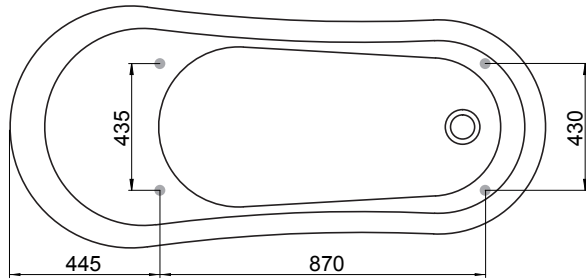

Hafa®

Mayfair

SE

Stödfotsplacering

Yttermått

Fotens justeringsmån är ca 25 mm.
OBS – kan variera beroende på golvetts fall.

Alla mått kan variera med $\pm 3\%$ av produktionstekniska skäl.

Modell	Mayfair	
Storlek, mm	1550x700x800	
Volym	175 liter	
Vattendjup	415 mm	

Material

Karet är tillverkat i dubbla lager sanitetsakryl med en kärna av polyesterkomposit. Detta ger ett kar med många fördelar. Det är stabilt och håller värmen bra samt har en blank och slitstark yta som motverkar uppkomst av mikroorganismer.