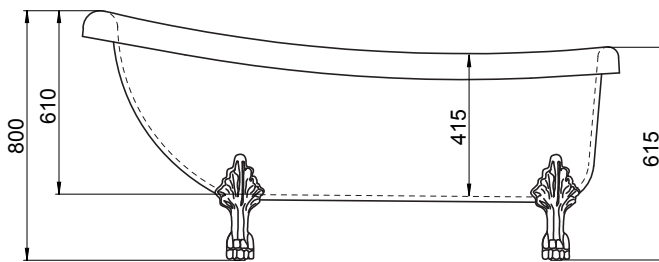

Hafa®

Mayfair

SE

Stödfotsplacering

Yttermått

Fotens justeringsmån är ca 25 mm.
OBS – kan variera beroende på golvetts fall.

Alla mått kan variera med $\pm 3\%$ av produktionstekniska skäl.

Modell	Mayfair	
Storlek, mm	1550x700x800	
Volym	175 liter	
Vattendjup	415 mm	

Material

Karet är tillverkat i dubbla lager sanitetsakryl med en kärna av polyesterkomposit. Detta ger ett kar med många fördelar. Det är stabilt och håller värmen bra samt har en blank och slitstark yta som motverkar uppkomst av mikroorganismer.