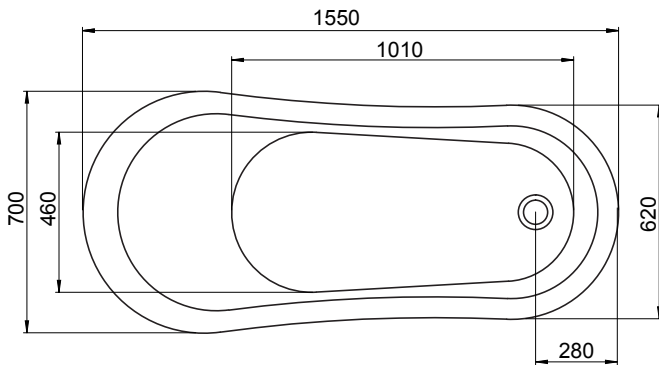

Hafa®

Mayfair

SE

Stödfotsplacering

Yttermått

Fotens justeringsmån är ca 25 mm.
OBS – kan variera beroende på golvetts fall.

Alla mått kan variera med $\pm 3\%$ av produktionstekniska skäl.

Modell	Mayfair	
Storlek, mm	1550x700x800	
Volym	175 liter	
Vattendjup	415 mm	

Material

Karet är tillverkat i dubbla lager sanitetsakryl med en kärna av polyesterkomposit. Detta ger ett kar med många fördelar. Det är stabilt och håller värmen bra samt har en blank och slitstark yta som motverkar uppkomst av mikroorganismer.