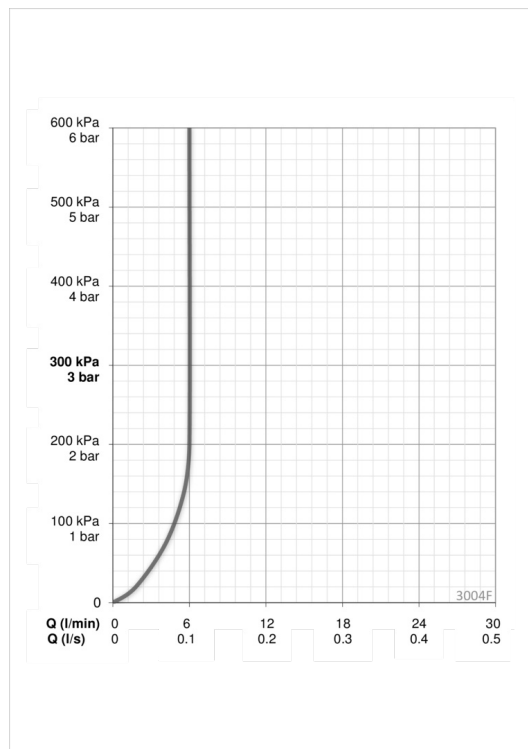

Тип разрешения

Сертификат STF	EUFI29-19004498-TH1
KIWA SE	1584