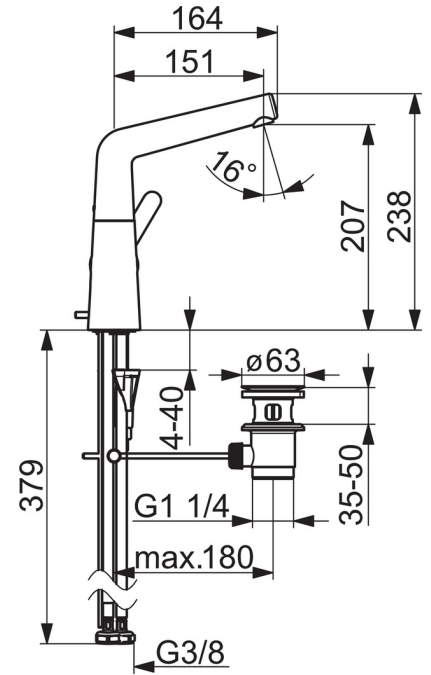

Запасные части

SP3004F

Название	Код
01 Аэратор, M18.5x1, T1	602671V
01 Аэратор и ключ , M18.5x1	1002024V
02 Fitting ring for aerator	1001722V
02 Fitting ring for aerator Розовое золото	1005427V-34
03 Излив	1002464V
03 Излив Розовое золото	1005433V-34
04 Ограничитель излива, 60° /0°	159667V
04 Ограничитель излива, 120°	159670/10
05 Комплект уплотнений	159499
06 Заглушка регулятора температуры	602685V
06 Заглушка регулятора температуры Розовое золото	1005428V-34
07 Рычаг	1003084V
07 Рычаг Розовое золото	1005431V-34
08 Колпачок	1002323V
09 Защитная чашечка	1001740V
09 Защитная чашечка Розовое золото	1005432V-34
10 Зажимная гайка	158726
11 Картридж, комплект	1003691V
12 Донная прокладка	1002371V
13 Крепежный винт, M8x1, L=130	1000780V
14 Ниппель	159684
15 Комплект крепежных частей	602610V
16 Гибкая подводка, L=430, G3/8-M10x1, DN8 LH	1004656V