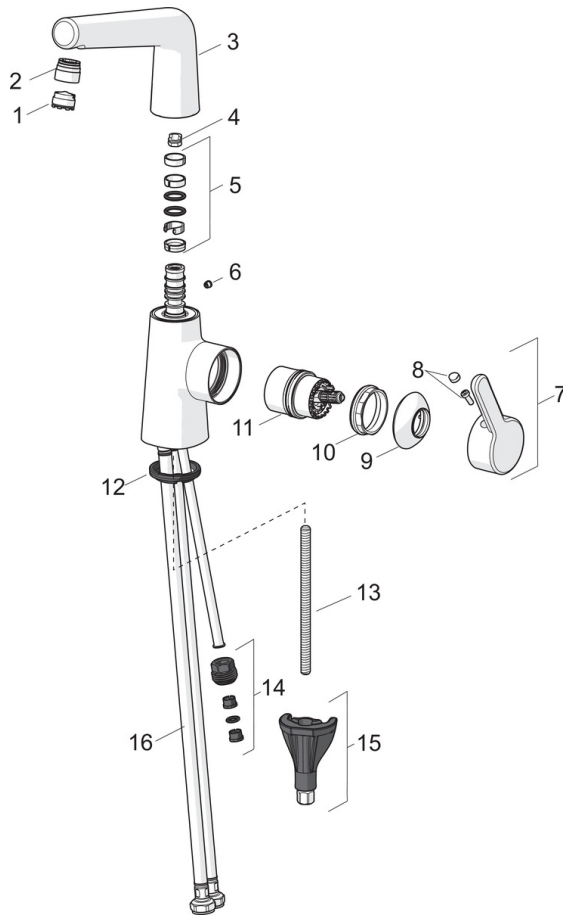

Запасные части

SP3004F

Название	Код
01 Аэратор, M18.5x1, T1	602671V
01 Аэратор и ключ , M18.5x1	1002024V
02 Fitting ring for aerator	1001722V
02 Fitting ring for aerator Розовое золото	1005427V-34
03 Излив	1002464V
03 Излив Розовое золото	1005433V-34
04 Ограничитель излива, 60° /0°	159667V
04 Ограничитель излива, 120°	159670/10
05 Комплект уплотнений	159499
06 Заглушка регулятора температуры	602685V
06 Заглушка регулятора температуры Розовое золото	1005428V-34
07 Рычаг	1003084V
07 Рычаг Розовое золото	1005431V-34
08 Колпачок	1002323V
09 Защитная чашечка	1001740V
09 Защитная чашечка Розовое золото	1005432V-34
10 Зажимная гайка	158726
11 Картридж, комплект	1003691V
12 Донная прокладка	1002371V
13 Крепежный винт, M8x1, L=130	1000780V
14 Ниппель	159684
15 Комплект крепежных частей	602610V
16 Гибкая подводка, L=430, G3/8-M10x1, DN8 LH	1004656V