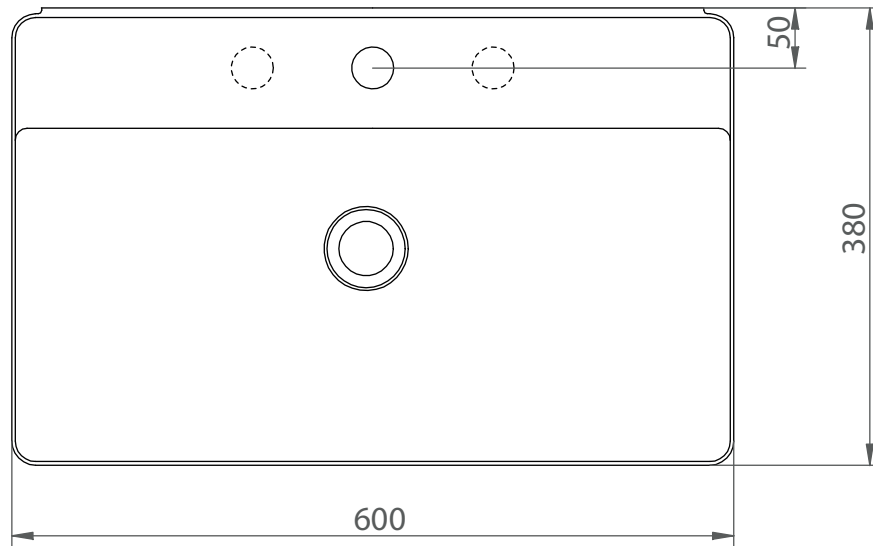

○ FORO RUBINETTO / TAP HOLE

○ PREDISPOSIZIONE PER FORO RUBINETTO / PREDISPOSITION FOR TAP HOLE

L621TOR1V1

L621TORPV1