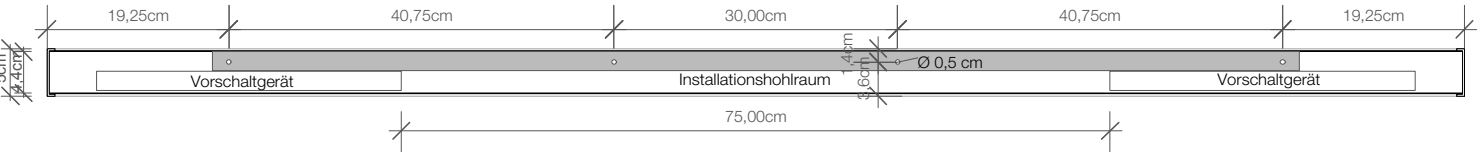

DECOR WALTHER

BOX 150
N LED

Wandleuchte
Wall light

M 1 : 8

Chrom / Nickel
satiert / Weiss
matt / Schwarz
matt
*Chrome / Nickel satin /
White matt / Black
matt*

5 . 150 . 10 cm

Schnitt
Section

Draufsicht
Top view

Rückansicht
Back view

Alle Angaben ohne Gewähr.
Maß und Modelländerungen
vorbehalten.
*All information without engagement.
Measurement and changes
conditionally.*

15.02.2019 TKH
www.decor-walther.de