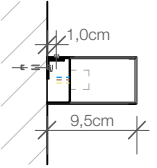

DECOR WALTHER

BOX 150
N LED

Wandleuchte
Wall light

M 1 : 8

Chrom / Nickel
satiert / Weiss
matt / Schwarz
matt
*Chrome / Nickel satin /
White matt / Black
matt*

5 . 150 . 10 cm

Schnitt
Section

Draufsicht
Top view

Rückansicht
Back view

Alle Angaben ohne Gewähr.
Maß und Modelländerungen
vorbehalten.
*All information without engagement.
Measurement and changes
conditionally.*

15.02.2019 TKH
www.decor-walther.de