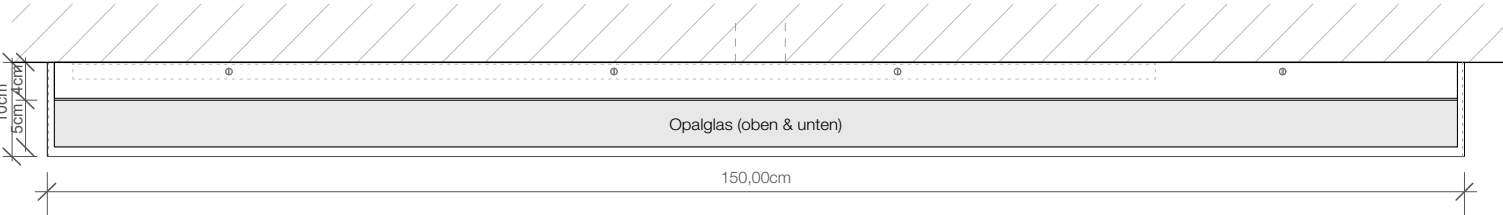

DECOR WALTHER

BOX 150
N LED

Wandleuchte
Wall light

M 1 : 8

Chrom / Nickel
satiert / Weiss
matt / Schwarz
matt
*Chrome / Nickel satin /
White matt / Black
matt*

5 . 150 . 10 cm

Schnitt
Section

Draufsicht
Top view

Rückansicht
Back view

Alle Angaben ohne Gewähr.
Maß und Modelländerungen
vorbehalten.
*All information without engagement.
Measurement and changes
conditionally.*

15.02.2019 TKH
www.decor-walther.de