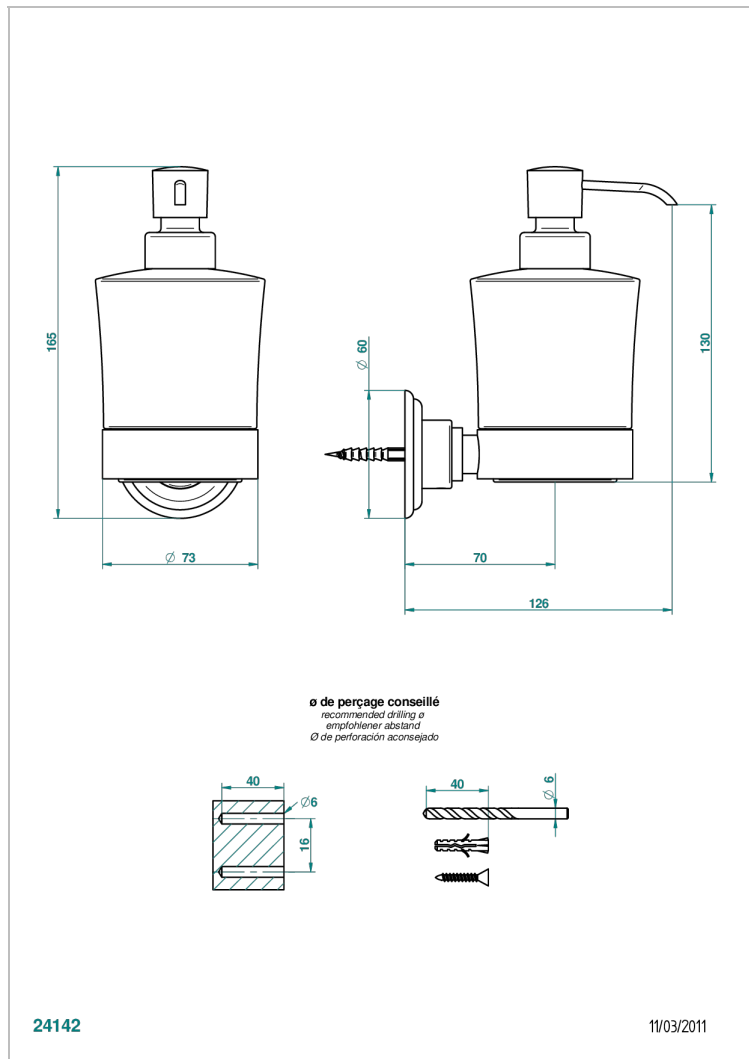

SULLY С МАЛАХИТОМ

A1V-613

Дозатор для жидкого мыла настенный

THG®
PARIS

ХАРАКТЕРИСТИКИ

- Sully с малахитом
- Дозатор для жидкого мыла настенный

ДОСТУПНЫЕ ВАРИАНТЫ ПОКРЫТИЙ

Blush PVD - H62
Graphite PVD - H64
Matt Umber PVD - H67
Matt blush PVD - H60
Matt graphite PVD - H65
Umber PVD - H66

Аранья (чёрный никель) - D24
Золото - F01
Матовое золото - F07
Матовое светлое золото - F31
Матовый никель - C01
Матовый хром - C02

Никель - B01
Покрытие PVD бронза - F33
Покрытие PVD золотистый цвет - H52
Покрытие PVD латунь - H49
Покрытие PVD матовая бронза - F34
Покрытие PVD матовая латунь - H50

Покрытие PVD матовый золотистый - H53
Покрытие PVD матовый никель - H56
Покрытие PVD никель - H55
Розовое золото - F27
Сатинированное золото - F03
Сатинированное светлое золото - F32

Сатинированный хром - C03
Светлое золото - F30
Серебро с родием - F18
Состаренный никель - H28
Хром - A02
Хром/золото - G02