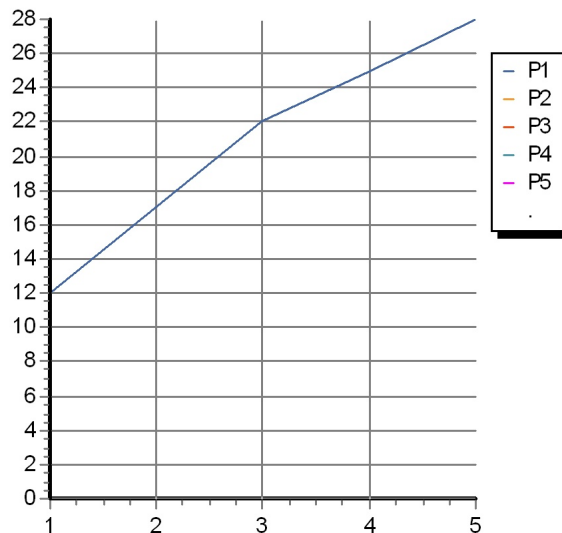

ZB2800

Disegno Complessivo / Overall Drawing

BELLAGIO

ZB2800

Esplosi / Exploded

BELLAGIO

ZB2800 Portate / Flowrates (lt/min)

PRESSIONE PRESSURE	1 BAR	2 BAR	3 BAR	4 BAR	5 BAR
USCITA PRIMARIA PRIMARY OUTLET <i>P1</i>	12	17	22	25	28
<i>P2</i>					
<i>P3</i>					
<i>P4</i>					
<i>P5</i>					

BELLAGIO

ZB2800 Pesì e Misure / Weights and Sizes

Peso (Kg) Weight (lb)	3,90 (Kg)	8,60 (lb)
Volume test (dc3) - (in3)	7,50 (dc3)	457,68 (in3)
h (mm) - (in)	90,00 (mm)	3,54 (in)
L1 (mm) - (in)	250,00 (mm)	9,84 (in)
L2 (mm) - (in)	333,00 (mm)	13,11 (in)