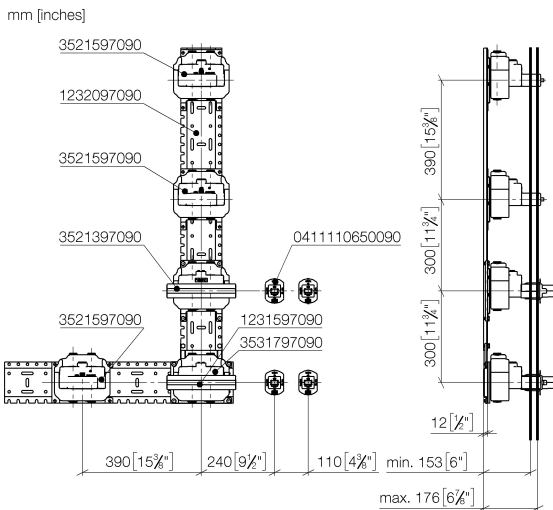

Душ - продукты скрытого монтажа
VERTICAL SHOWER^{ATT} Массажный душ -
 Артикульный номер: 35 282 970 90

- комплект предварительного монтажа
- 5x комплект предварительного монтажа eVALVE**
- 1x комплект предварительного монтажа для электронных элементов управления (SMART TOOLS)**
- 4x розетка для скрытого монтажа, для установки в фальшштене
- 2x xGRID монтажные шины вместе с комплектом крепежа**

размерный чертеж

0423010730090	G 3/4
0417030340090	G 3/4

Все величины в мм / дюймах = мм x 0,0394