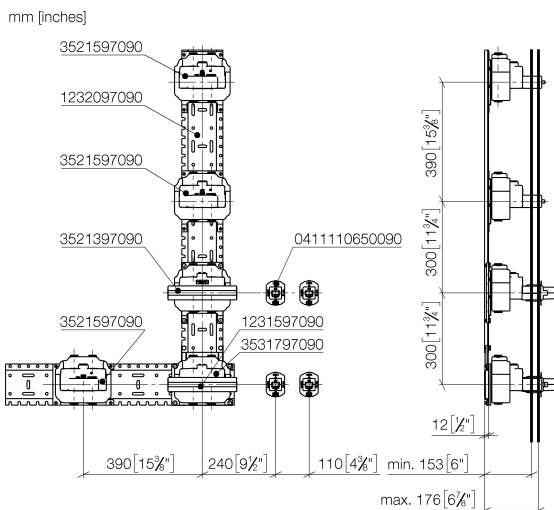

Душ - продукты скрытого монтажа
VERTICAL SHOWER^{ATT} Массажный душ -
 Артикульный номер: 35 282 970 90

- комплект предварительного монтажа
- 5x комплект предварительного монтажа eVALVE**
- 1x комплект предварительного монтажа для электронных элементов управления (SMART TOOLS)**
- 4x розетка для скрытого монтажа, для установки в фальшштене
- 2x xGRID монтажные шины вместе с комплектом крепежа**

размерный чертеж

Все величины в мм / дюймах = мм x 0,0394

Душ - продукты скрытого монтажа
VERTICAL SHOWER^{ATT} Массажный душ -
Артикульный номер: 35 282 970 90