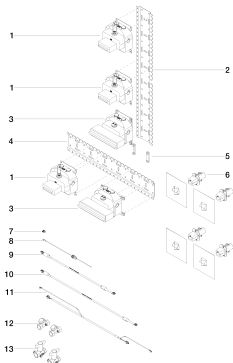

Душ - продукты скрытого монтажа
VERTICAL SHOWER^{ATT} Массажный душ -
Артикулльный номер: 35 282 970 90

Спецификация запасных частей

№	Артикулльный №	Наименование	Расходуемое кол-во
<hr/>			
<hr/>			