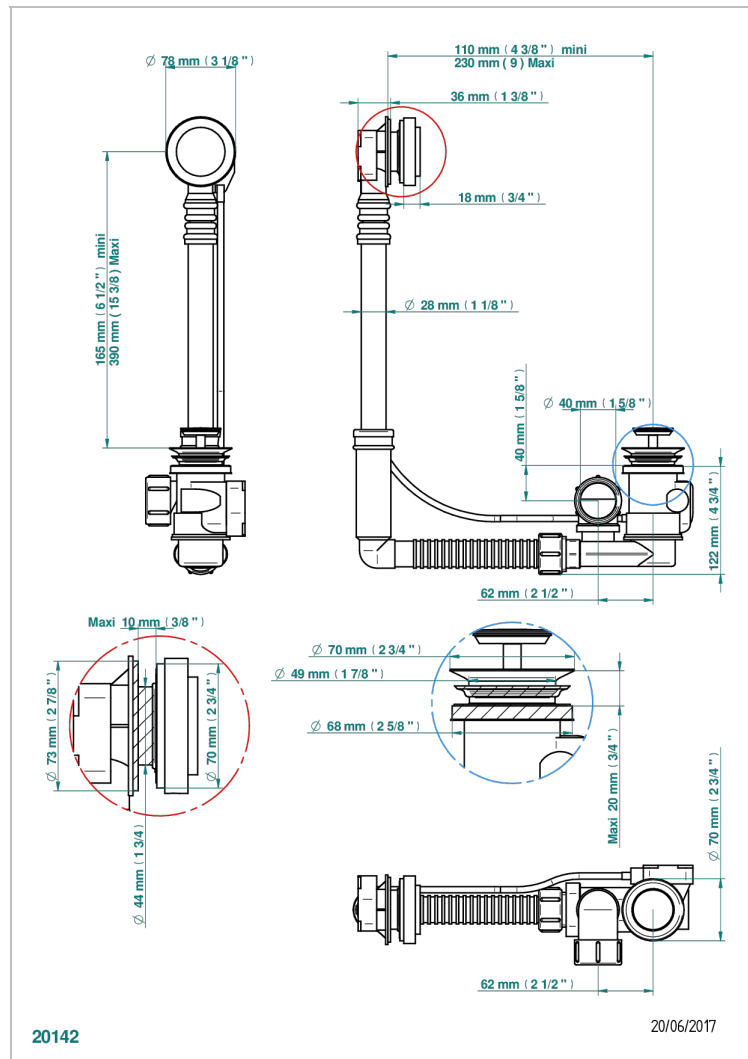

# SYSTEM С ГОВЛИТОМ С РУКОЯТКАМИ

G9H-302

Перелив GEBERIT для ванны. Регулируемая высота : от 165 мм до 390 мм регулируемый вынос: от 110мм до 230мм - европейская модель - выпуск  $\varnothing$  40 мм поставляется со стильный ручкой управления

## ХАРАКТЕРИСТИКИ

- System с говлитом с рукоятками
- Перелив GEBERIT для ванны. Регулируемая высота : от 165 мм до 390 мм регулируемый вынос: от 110мм до 230мм - европейская модель - выпуск  $\varnothing$  40 мм поставляется со стильный ручкой управления