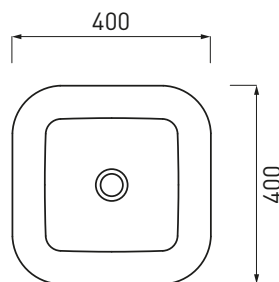

DoP No. 14688.01

Settembre 2019

*allaccio scarico tramite morsetto 40/50 mm

* waste connection bracket 40/50 mm diameter

ATTENZIONE: Superfici, pesi e misure riportate possono presentare leggere differenze rispetto ai pezzi reali, in considerazione e accordo delle caratteristiche di tolleranza intrinseche del materiale ceramico e del suo processo produttivo. L'azienda si riserva di cambiare schede tecniche e caratteristiche di funzionamento degli articoli in ogni momento e senza necessità di preavviso.