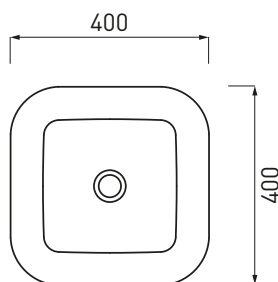

ATTENZIONE:
Superfici, pesi e misure riportate possono presentare leggere differenze rispetto ai pezzi reali, in considerazione e accordo delle caratteristiche di tolleranza intrinseche del materiale ceramico e del suo processo produttivo. L'azienda si riserva di cambiare schede tecniche e caratteristiche di funzionamento degli articoli in ogni momento e senza necessità di preavviso.

ATTENTION:
Surfaces, weights and dimensions can show some little differences compared to the real item, following typical intrinsic characteristics of ceramics material and production. The company reserves the right to change any technical specifications/dimension and/or operating characteristics of the products at any time and without giving notice.