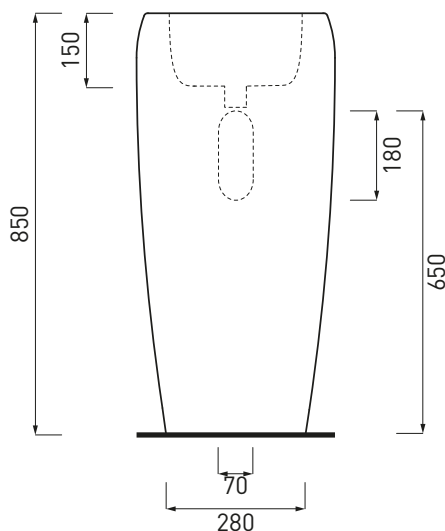

DoP No. 14688.01

Settembre 2019

*allaccio scarico tramite morsetto 40/50 mm

* waste connection bracket 40/50 mm diameter

ATTENZIONE: Superfici, pesi e misure riportate possono presentare leggere differenze rispetto ai pezzi reali, in considerazione e accordo delle caratteristiche di tolleranza intrinseche del materiale ceramico e del suo processo produttivo. L'azienda si riserva di cambiare schede tecniche e caratteristiche di funzionamento degli articoli in ogni momento e senza necessità di preavviso.

DoP No. 14688.01

Settembre 2019

ATTENZIONE:
Superfici, pesi e misure riportate possono presentare leggere differenze rispetto ai pezzi reali, in considerazione e accordo delle caratteristiche di tolleranza intrinseche del materiale ceramico e del suo processo produttivo. L'azienda si riserva di cambiare schede tecniche e caratteristiche di funzionamento degli articoli in ogni momento e senza necessità di preavviso.