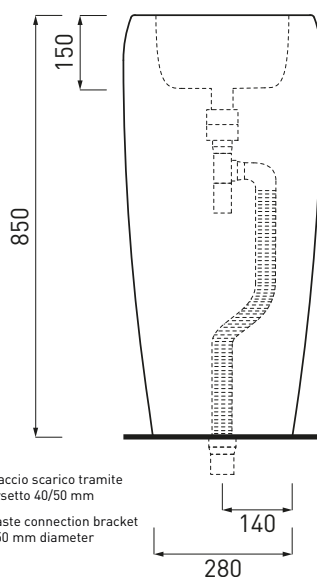

DoP No. 14688.01

Settembre 2019

*allaccio scarico tramite morsetto 40/50 mm

* waste connection bracket 40/50 mm diameter

ATTENZIONE: Superfici, pesi e misure riportate possono presentare leggere differenze rispetto ai pezzi reali, in considerazione e accordo delle caratteristiche di tolleranza intrinseche del materiale ceramico e del suo processo produttivo. L'azienda si riserva di cambiare schede tecniche e caratteristiche di funzionamento degli articoli in ogni momento e senza necessità di preavviso.