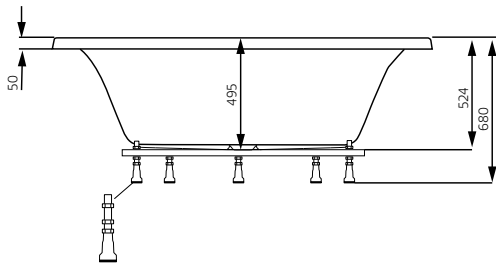

Hafa®

Aqua 140 C

SE

Innan du börjar...

Placering av pump. För elanslutning medföljer 1.5 m elkabel. Anlita fackman!

Information och mått

Fotens justeringsmån ca 30 mm.
OBS – kan variera beroende på golvet's fall.

Placering stödfot (5 st) För att undvika att en stödfot hamnar mitt över golvbrunnen bör du kontrollera var karet's stödfötter och utlopp är placerade.

Modell	AQUA 140 C	
Storlek, mm	1230/1435x 1230/1435x680	
Volym	346 liter	
Vattendjup	430 mm	
Kardjup inv.	495 mm	