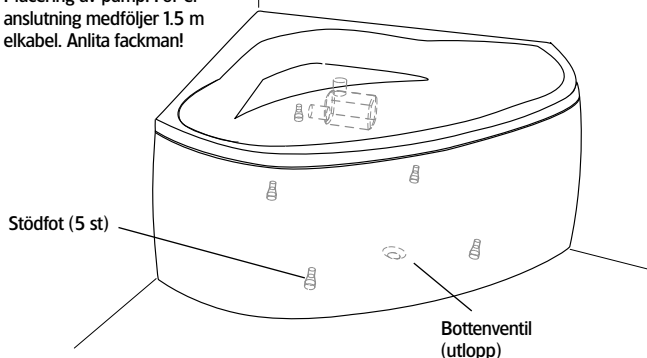

Hafa®

Aqua 140 C

SE

Innan du börjar...

Placering av pump. För elanslutning medföljer 1.5 m elkabel. Anlita fackman!

Information och mått

Fotens justeringsmån ca 30 mm.
OBS – kan variera beroende på golvet's fall.

Placering stödfot (5 st) För att undvika att en stödfot hamnar mitt över golvbrunnen bör du kontrollera var karet's stödfötter och utlopp är placerade.

Modell	AQUA 140 C	
Storlek, mm	1230/1435x 1230/1435x680	
Volym	346 liter	
Vattendjup	430 mm	
Kardjup inv.	495 mm	