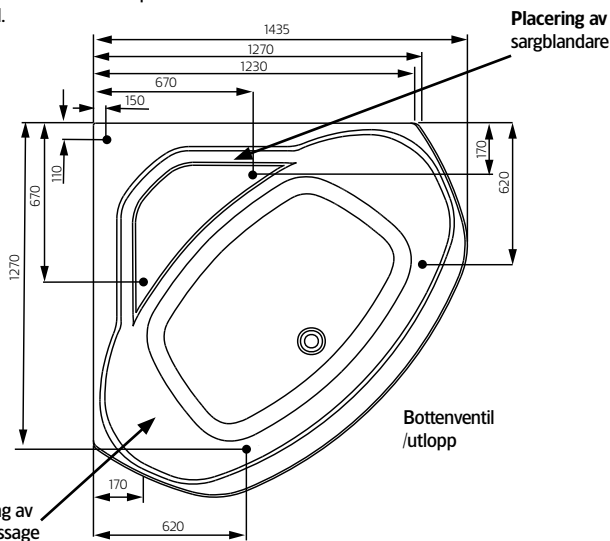

Hafa®

Aqua 140 C

SE

Innan du börjar...

Placering av pump. För elanslutning medföljer 1.5 m elkabel. Anlita fackman!

Information och mått

Fotens justeringsmån ca 30 mm.
OBS – kan variera beroende på golvet's fall.

Placering stödfot (5 st) För att undvika att en stödfot hamnar mitt över golvbrunnen bör du kontrollera var karet's stödfötter och utlopp är placerade.

Modell	AQUA 140 C	
Storlek, mm	1230/1435x 1230/1435x680	
Volym	346 liter	
Vattendjup	430 mm	
Kardjup inv.	495 mm	

Material

Karet är framställt i sanitetsakryl av högsta kvalitet och är förstärkt med glasfiberarmerad polyester. Detta ger ett kar med många fördelar. Det håller värmen bra och har en blank och slitstark yta som motverkar uppkomst av mikroorganismer.