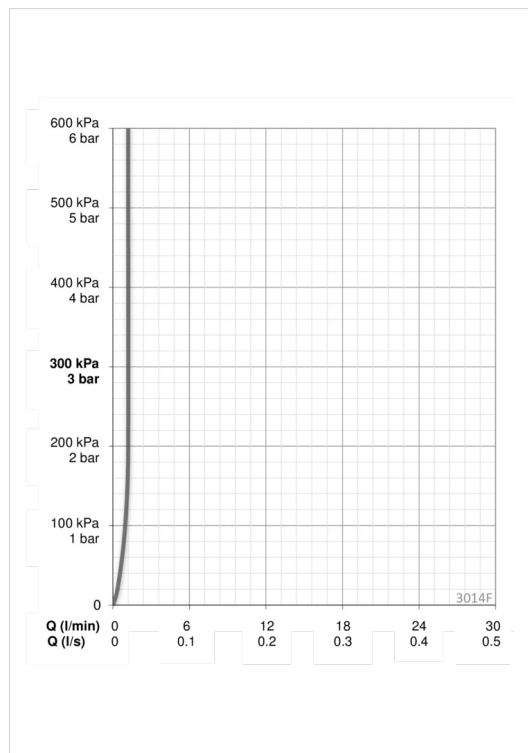

Тип разрешения

Сертификат STF	EUF129-19004498-TH2
KIWA SE	1606
UN38.3	UN38-3 Maxell 2CR5