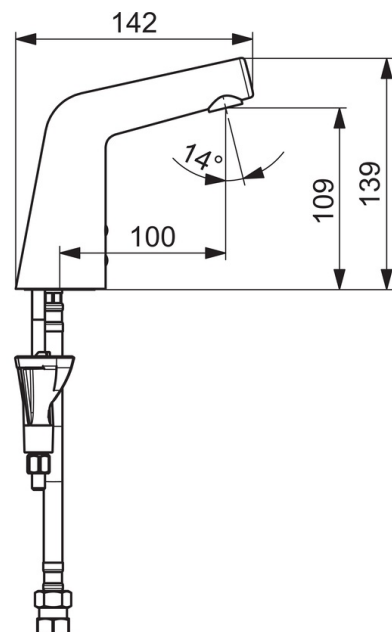

Запасные части

SP3014F

Название	Код
01 Аэратор и ключ, М18.5х1	1002024V
02 Датчик, 6/9/12 V Bluetooth	1001424V
03 Опорное кольцо мембраны	199205V
04 Электромагнитный клапан	199206V
05 Обратный клапан с грязевым фильтром	198473/2
06 Блок грязевых фильтров	199257/2
07 Прокладка, 8x14.3x2	600705/10
08 Крепежный винт, М8х1, L=130	1000780V
09 Комплект крепежных частей	602610V
10 Донная прокладка	1002371V
11 Гибкая подводка, L=375, G3/8-M10x1	601481/2
12 Футляр батарейки	199438V
13 Литиевая батарейка, 2CR5 6 V	198330