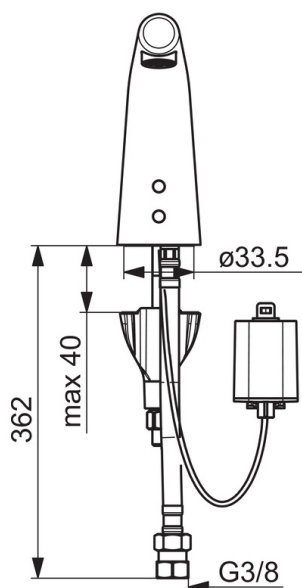

Запасные части

SP3014F

Название	Код
01 Аэратор и ключ, М18.5х1	1002024V
02 Датчик, 6/9/12 V Bluetooth	1001424V
03 Опорное кольцо мембраны	199205V
04 Электромагнитный клапан	199206V
05 Обратный клапан с грязевым фильтром	198473/2
06 Блок грязевых фильтров	199257/2
07 Прокладка, 8x14.3x2	600705/10
08 Крепежный винт, М8х1, L=130	1000780V
09 Комплект крепежных частей	602610V
10 Донная прокладка	1002371V
11 Гибкая подводка, L=375, G3/8-M10x1	601481/2
12 Футляр батарейки	199438V
13 Литиевая батарейка, 2CR5 6 V	198330