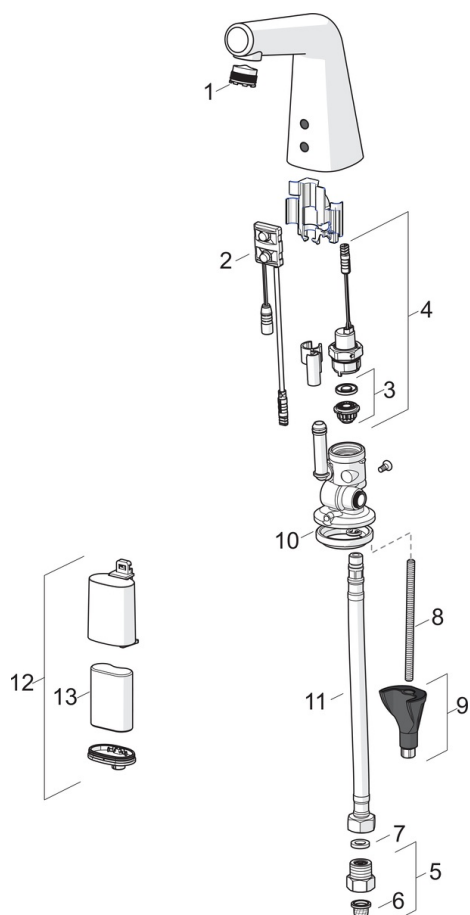

Запасные части

SP3014F

Название	Код
01 Аэратор и ключ, М18.5х1	1002024V
02 Датчик, 6/9/12 V Bluetooth	1001424V
03 Опорное кольцо мембраны	199205V
04 Электромагнитный клапан	199206V
05 Обратный клапан с грязевым фильтром	198473/2
06 Блок грязевых фильтров	199257/2
07 Прокладка, 8x14.3x2	600705/10
08 Крепежный винт, М8х1, L=130	1000780V
09 Комплект крепежных частей	602610V
10 Донная прокладка	1002371V
11 Гибкая подводка, L=375, G3/8-M10x1	601481/2
12 Футляр батарейки	199438V
13 Литиевая батарейка, 2CR5 6 V	198330