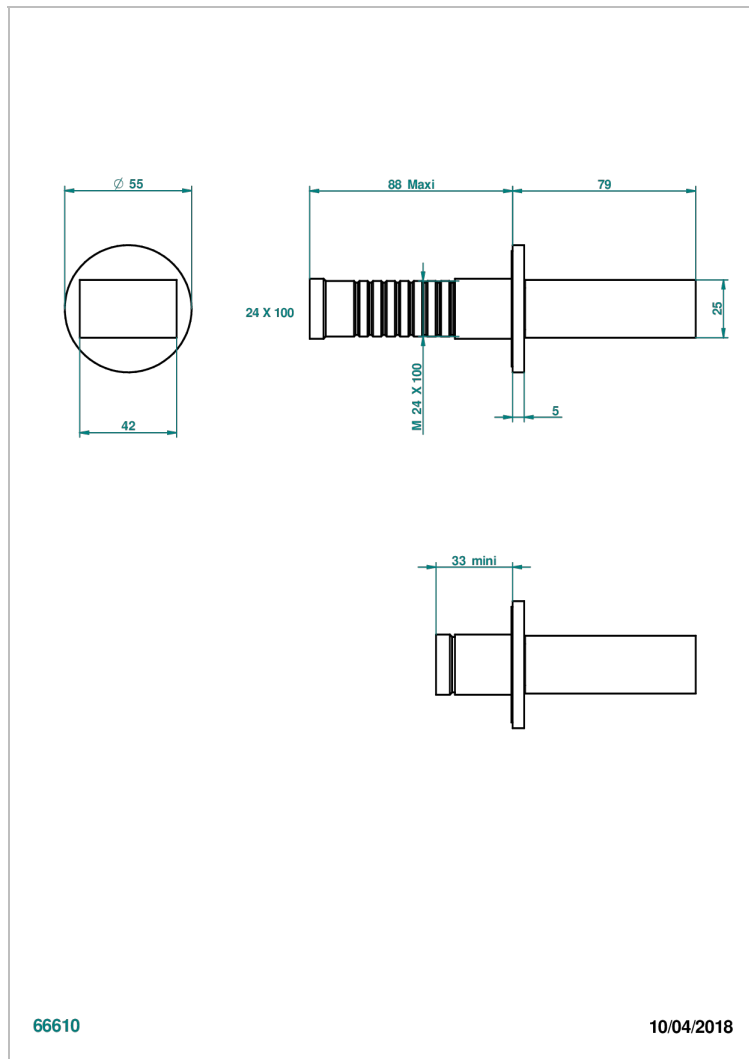

MONTAIGNE MARBRE BLANC VENUS

G3V-30B

Маховик для встраиваемого в стену вентиля

THG®
PARIS

66610

10/04/2018

ХАРАКТЕРИСТИКИ

- Montaigne marbre blanc Vénus
- Маховик для встраиваемого в стену вентиля

СВЯЗАННЫЕ ТОВАРНЫЕ ПОЗИЦИИ

- Ref. G00-30/CA Корпус вентиля 1/2" встраиваемый в стену для холодной воды
- Ref. G00-30/HA Корпус вентиля 1/2" встраиваемый в стену для горячей воды
- Ref. G00-32/CA Корпус вентиля 3/4" встраиваемый в стену для холодной воды
- Ref. G00-32/HA Корпус вентиля 3/4" встраиваемый в стену для горячей воды

ДОСТУПНЫЕ ВАРИАНТЫ ПОКРЫТИЙ

Blush PVD - H62
Graphite PVD - H64
Matt Umber PVD - H67
Matt blush PVD - H60
Matt graphite PVD - H65
Umber PVD - H66

Аранья (чёрный никель) - D24
Бронза - D01
Золото - F01
Матовая красная старинная медь - H07
Матовое золото - F07
Матовое светлое золото - F31

Матовый никель - C01
Матовый хром - C02
Никель - B01
Покрытие PVD бронза - F33
Покрытие PVD золотистый цвет - H52
Покрытие PVD латунь - H49

Покрытие PVD матовая бронза - F34
Покрытие PVD матовая латунь - H50
Покрытие PVD матовый золотистый - H53
Покрытие PVD матовый никель - H56
Покрытие PVD никель - H55
Розовое золото - F27

Сатинированное золото - F03
Сатинированный хром - C03
Светлое золото - F30
Серебро с родием - F18
Состаренный никель - H28
Старинное серебро - H03