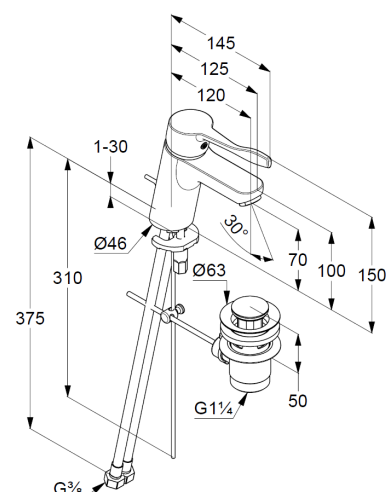

Техкарта

Изделие: KLUДИ PURE&EASY CARE
однорычажный смеситель
на умывальник 70

№ арт.: 37 284 05 65

Поверхность: 05 хром

Описание:

универсальный рычаг 120 мм
монтаж на одно отверстие
расход воды 7 л/мин при давлении 3 бара
аэратор М 24 x 1
керамический картридж
с ограничителем горячей воды
донный клапан G 1 ¼
система быстрого монтажа
гибкая подводка G 3/8

Фото

Размеры

График расхода воды