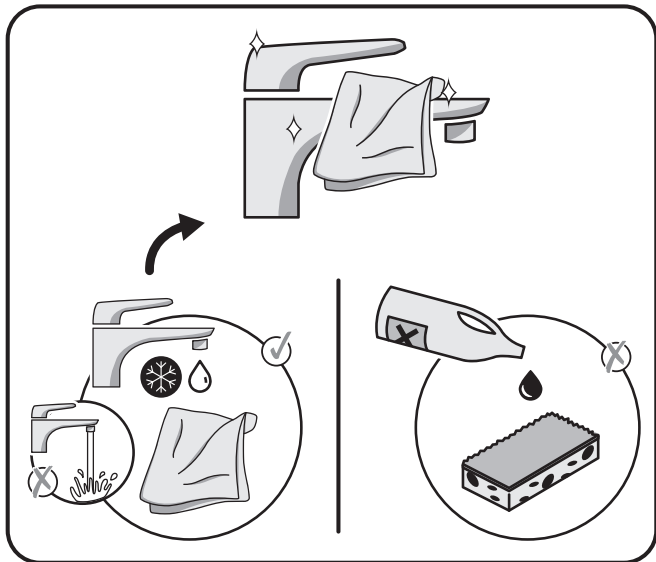

RU/БҮ: Смена гибкого шланга для смесителя/
KZ: Қоспалауышқа арналған иілгіш шлангты ауыстыру/ EN: Replacing the hoses

Чистая вода / Таза су / Clean water

Без растворителя / Еріткішсіз / Solvent-free

Декларация о соответствии санитарным нормам
Санитарлық талаптарға сәйкестік декларациясы
Declaration of sanitary conformity.