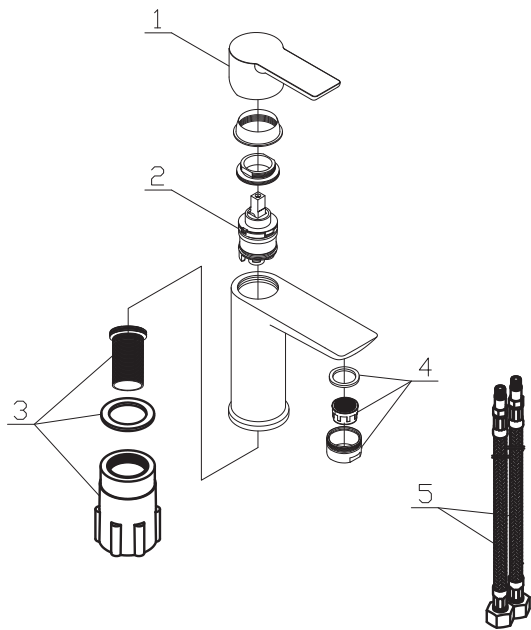

No./Номер/№мір	Description/Описание/Сипаттама	Code No./Номер кода/Код №мір	QTY/Кол-во/Мөлшері
1	Handle/Ручка/Түтқа	H8440	1
2	Cartridge/Картридж/Картридж	35H-10	1
3	Fixing part/Крепеж/Бекіту бөлігі	41038000300	1
4	Neoperl/Aэратор/Aэратор	40.0003.000	1
5	Inlet hose/Гибкий шланг/Кіріс шланг	21450300303	2