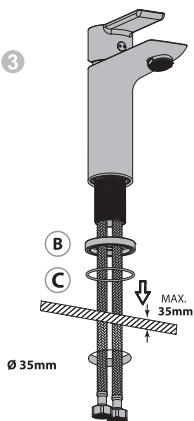

RU/БҮ: Сборка / KZ: Қурастыру / EN: Assembly

1

3

2