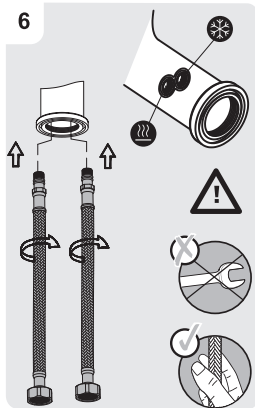

RU/БҮ: Смена гибкого шланга для смесителя/
KZ: Қоспалауышқа арналған иілгіш шлангты ауыстыру/ EN: Replacing the hoses