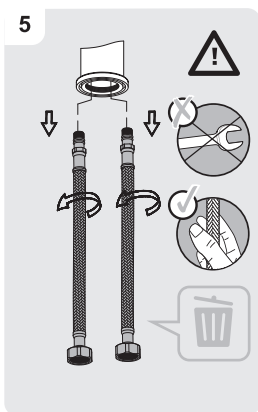

RU/БҮ: Смена гибкого шланга для смесителя/
KZ: Қоспалауышқа арналған иілгіш шлангты ауыстыру/ EN: Replacing the hoses