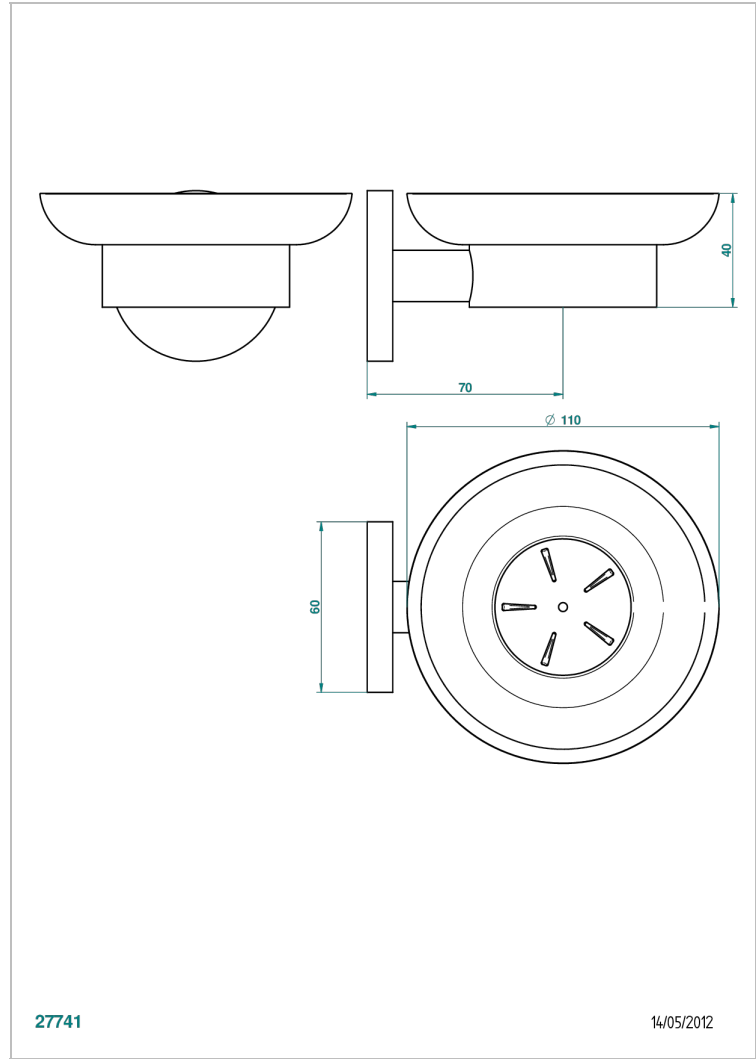

ARTY FAMILY

D11-500

Мыльница стеклянная настенная

THG[®]
PARIS

27741

14/05/2012

ХАРАКТЕРИСТИКИ

- Arty family
- Мыльница стеклянная настенная