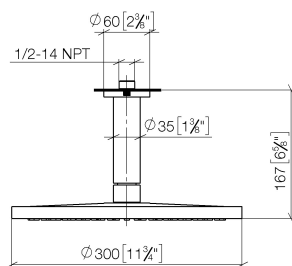

Душ - IMO

Верхний душ с креплением на потолке - чёрный матовый

Артикульный номер: 28 689 970-33

- дождевая струя
- с системой защиты от известковых отложений
- тропический верхний душ \varnothing 300 мм
- розетка \varnothing 60 мм по выбору
- присоединение 1/2"
- расход макс. 14 л/мин
- Группа смесителей согл. DIN 4109: 2

чёрный матовый

размерный чертеж

mm [inches]

Все величины в мм / дюймах = мм x 0,0394