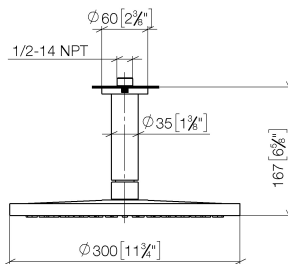

Душ - IMO

Верхний душ с креплением на потолке - чёрный матовый

Артикульный номер: 28 689 970-33

- дождевая струя
- с системой защиты от известковых отложений
- тропический верхний душ Ø 300 мм
- розетка Ø 60 мм по выбору
- присоединение 1/2"
- расход макс. 14 л/мин
- Группа смесителей согл. DIN 4109: 2

чёрный матовый

размерный чертёж

mm [inches]

Все величины в мм / дюймах = мм x 0,0394

Душ - IMO

Верхний душ с креплением на потолке - чёрный матовый

Артикульный номер: 28 689 970-33

график расхода