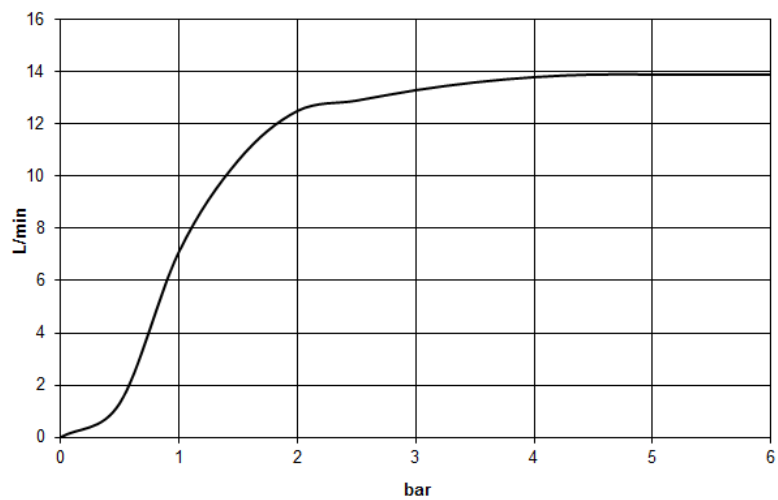

Душ - IMO

Верхний душ с креплением на потолке - чёрный матовый

Артикульный номер: 28 689 970-33

- дождевая струя
- с системой защиты от известковых отложений
- тропический верхний душ Ø 300 мм
- розетка Ø 60 мм по выбору
- присоединение 1/2"
- расход макс. 14 л/мин
- Группа смесителей согл. DIN 4109: 2

чёрный матовый

размерный чертёж

mm [inches]

Все величины в мм / дюймах = мм x 0,0394

Душ - IMO

Верхний душ с креплением на потолке - чёрный матовый

Артикульный номер: 28 689 970-33

график расхода