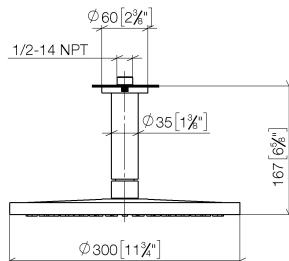

Душ - IMO

Верхний душ с креплением на потолке - чёрный матовый

Артикульный номер: 28 689 970-33

- дождевая струя
- с системой защиты от известковых отложений
- тропический верхний душ Ø 300 мм
- розетка Ø 60 мм по выбору
- присоединение 1/2"
- расход макс. 14 л/мин
- Группа смесителей согл. DIN 4109: 2

чёрный матовый

размерный чертёж

mm [inches]

Все величины в мм / дюймах = мм x 0,0394

Душ - IMO

Верхний душ с креплением на потолке - чёрный матовый

Артикульный номер: 28 689 970-33

график расхода