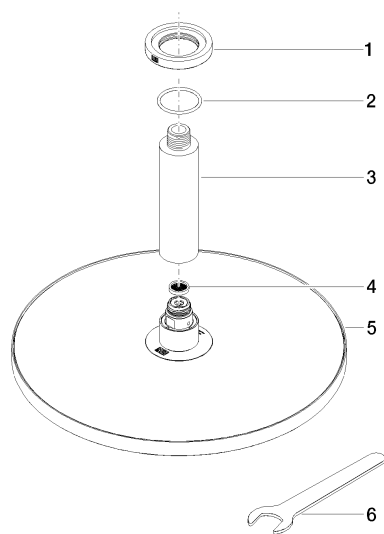

Душ - IMO

Верхний душ с креплением на потолке - чёрный матовый

Артикульный номер: 28 689 970-33

- дождевая струя
- с системой защиты от известковых отложений
- тропический верхний душ Ø 300 мм
- розетка Ø 60 мм по выбору
- присоединение 1/2"
- расход макс. 14 л/мин
- Группа смесителей согл. DIN 4109: 2

28 689 970-10

латунь сатинированная

28 689 970-28

Dark Platinum matt

28 689 970-99

Другие поверхности по запросу (x-tra Service)

35 085 970 90

Уголок для настенного  
монтажа -

Душ - IMO

Верхний душ с креплением на потолке - чёрный матовый

Артикульный номер: 28 689 970-33

Спецификация запасных частей

№	Артикульный №	Наименование	Расходуемое кол-во
1	09 27 22 040-33	крышка Ø 60 x Ø 35 x 9 мм - чёрный матовый	1
2	09 14 10 141 90	O-Ring NBR 70 34,59 x 2,62 мм -	1
3	09 11 03 080-33	Подключение Ø 35 x 135 мм - чёрный матовый	1
4	09 23 01 075 90	Ситовое уплотнение Ø 18 x 3,5 мм -	1
5	04 12 05 091 00-33	Верхний душ Ø 300 мм - чёрный матовый	1
6	09 30 09 069 90	Монтажный ключ SW 22 -	1