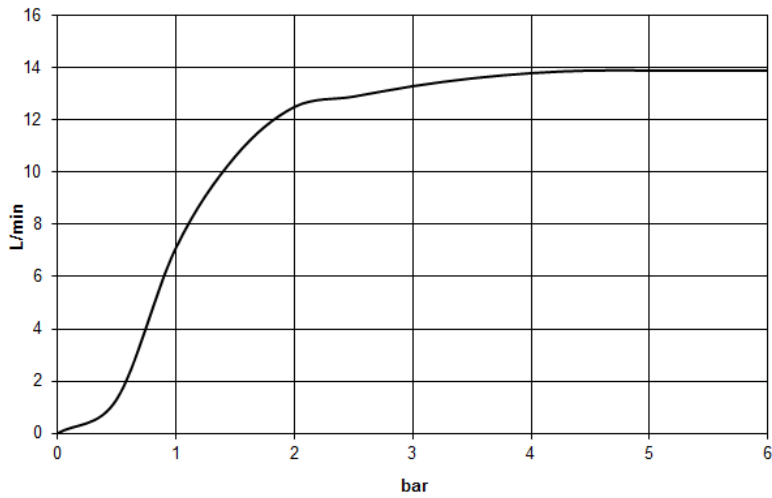

Душ - IMO

Верхний душ с креплением на потолке - чёрный матовый

Артикульный номер: 28 689 970-33

- дождевая струя
- с системой защиты от известковых отложений
- тропический верхний душ Ø 300 мм
- розетка Ø 60 мм по выбору
- присоединение 1/2"
- расход макс. 14 л/мин
- Группа смесителей согл. DIN 4109: 2

чёрный матовый

размерный чертёж

mm [inches]

Все величины в мм / дюймах = мм x 0,0394

Душ - IMO

Верхний душ с креплением на потолке - чёрный матовый

Артикульный номер: 28 689 970-33

график расхода