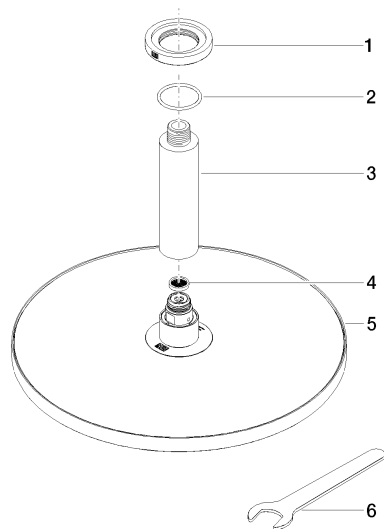

Душ - IMO

Верхний душ с креплением на потолке - чёрный матовый

Артикульный номер: 28 689 970-33

### Спецификация запасных частей

№	Артикульный №	Наименование	Расходуемое кол-во
1	09 27 22 040-33	крышка Ø 60 x Ø 35 x 9 мм - чёрный матовый	1
2	09 14 10 141 90	O-Ring NBR 70 34,59 x 2,62 мм -	1
3	09 11 03 080-33	Подключение Ø 35 x 135 мм - чёрный матовый	1
4	09 23 01 075 90	Ситовое уплотнение Ø 18 x 3,5 мм -	1
5	04 12 05 091 00-33	Верхний душ Ø 300 мм - чёрный матовый	1
6	09 30 09 069 90	Монтажный ключ SW 22 -	1