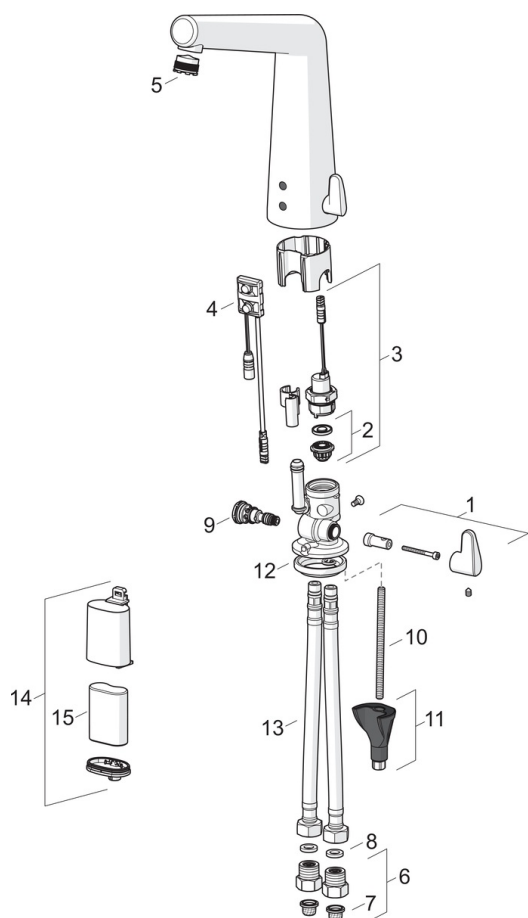

Запасные части

SP3017F

Название	Код
01 Ручка регулировки температуры	1002424V
02 Опорное кольцо мембраны	199205V
03 Электромагнитный клапан	199206V
04 Датчик, 6/9/12 V Bluetooth	1001424V
05 Аэратор и ключ, M18.5x1	601901V
06 Обратный клапан с грязевым фильтром	198473/2
07 Блок грязевых фильтров	199257/2
08 Прокладка, 8x14,3x2	600705/10
09 Терморегулятор	199201V
10 Крепежный винт, M8x1, L=250	1002624V
11 Комплект крепежных частей	602610V
12 Донная прокладка	1002371V
13 Гибкая подводка, L=500, G3/8-M10x1	602328/2
14 Футляр батарейки	199438V
15 Литиевая батарейка, 2CR5 6 V	198330