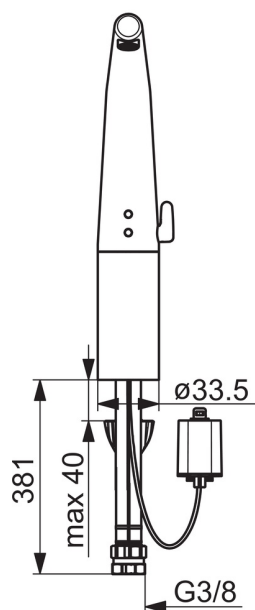

Запасные части

SP3017F

Название	Код
01 Ручка регулировки температуры	1002424V
02 Опорное кольцо мембраны	199205V
03 Электромагнитный клапан	199206V
04 Датчик, 6/9/12 V Bluetooth	1001424V
05 Аэратор и ключ, M18.5x1	601901V
06 Обратный клапан с грязевым фильтром	198473/2
07 Блок грязевых фильтров	199257/2
08 Прокладка, 8x14,3x2	600705/10
09 Терморегулятор	199201V
10 Крепежный винт, M8x1, L=250	1002624V
11 Комплект крепежных частей	602610V
12 Донная прокладка	1002371V
13 Гибкая подводка, L=500, G3/8-M10x1	602328/2
14 Футляр батарейки	199438V
15 Литиевая батарейка, 2CR5 6 V	198330