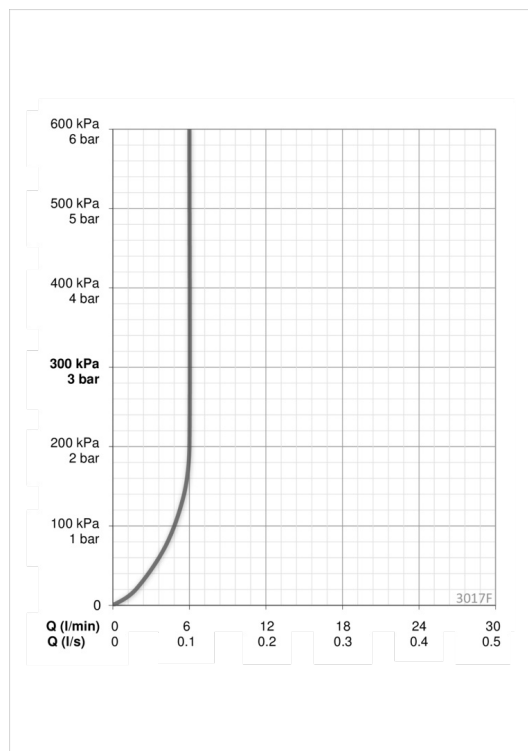

Тип разрешения

Сертификат STF	EUFI29-19004498-TH2
KIWA SE	1606
UN38.3	UN38-3 Maxell 2CR5