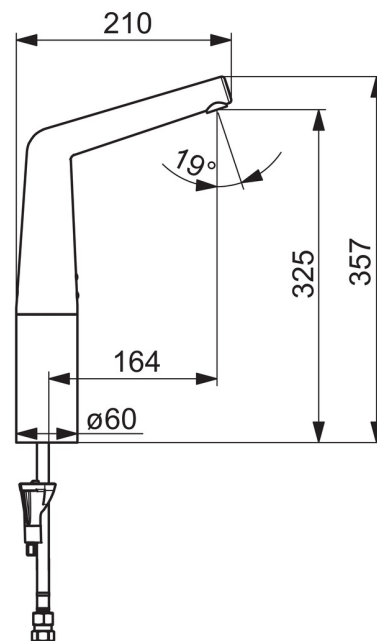

Запасные части

SP3017F

Название	Код
01 Ручка регулировки температуры	1002424V
02 Опорное кольцо мембраны	199205V
03 Электромагнитный клапан	199206V
04 Датчик, 6/9/12 V Bluetooth	1001424V
05 Аэратор и ключ, M18.5x1	601901V
06 Обратный клапан с грязевым фильтром	198473/2
07 Блок грязевых фильтров	199257/2
08 Прокладка, 8x14,3x2	600705/10
09 Терморегулятор	199201V
10 Крепежный винт, M8x1, L=250	1002624V
11 Комплект крепежных частей	602610V
12 Донная прокладка	1002371V
13 Гибкая подводка, L=500, G3/8-M10x1	602328/2
14 Футляр батарейки	199438V
15 Литиевая батарейка, 2CR5 6 V	198330